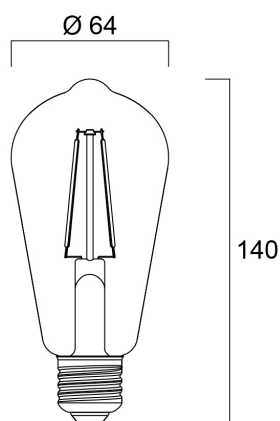

ToLEDo RT ST64 V4 DORATA 420LM 825 E27

Codice n. 0027177

SYLVANIA

Perfect for decorative and general lighting applications and creates a warm ambiance similar to traditional lamps. Same look, size and functionality as incandescent lamps. Omni-directional light distribution. A++ energy rating - up to 100 lm/W. Suitable for replacement of 35W incandescent lamps. Gives same sparkling light effect as incandescent lamp. 88% energy saving. Dimensionally identical to incandescent lamps - fits all fixtures. Environment friendly - no mercury and lower CO2 emissions. Color temperature - 2400K Candlelight.

Dati tecnici

Dimensioni (mm)

Fotometrie

ToLEDo RT ST64 V4 DORATA 420LM 825 E27

Codice n. 0027177

SYLVANIA

Dati generali

Nome prodotto	ToLEDo RT ST64 V4 DORATA 420LM 825 E27
Tecnologia	LED
Potenza 50Hz (W)	4.5
Attacco lampada	E27
Classificazione dell'apparecchio	Aperto
Applicazione generale	Strutture alberghiere, Residenziale e Consumer
Temperatura ambiente Ta (°C)	25
Classe ETIM	EC001959
E-number Finlandia	4740430
E-number Svezia	8295092
Garanzia	3 anni

Dati vita utile

Vita media nominale (ore)	15000
Vita utile media (nominale)(ore)	15000

Dati dimensionali

Lunghezza nominale del prodotto (mm)	140
Diametro prodotto (mm)	64
Peso (Kg)	0.047

ToLEDo RT ST64 V4 DORATA 420LM 825 E27

Codice n. 0027177

SYLVANIA

Dati di imballo

Codice EAN prodotto	5410288271774
Lunghezza/altezza imballo singolo (cm)	16.0
Larghezza imballo singolo (cm)	6.9
Profondità imballo interno (cm) (singolo)	6.9
DUN14_2	15410288271771
Quantità per imballo interno	6
Lunghezza/Altezza imballo interno (cm)	21.9
Larghezza imballaggio interno (cm)	14.5
Lunghezza imballaggio interno (cm)	17.5
DUN14_1	25410288271778
Quantità per imballo esterno	60
Lunghezza/ Altezza imballo esterno (cm)	75.3
Packaging outer width (cm)	23.3
Profondità imballo esterno (cm)	37.8