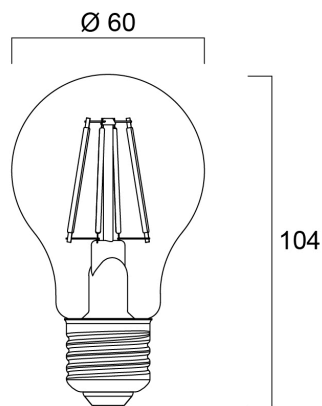

ToLEDo RT GOCCIA V4 806LM 840 E27

Codice n. 0027328

SYLVANIA

- Perfetta per applicazioni decorative e di illuminazione generale, crea un'atmosfera calda simile a quella delle lampade tradizionali
- Stesso aspetto, dimensioni e funzionalità delle lampade a incandescenza
- Distribuzione della luce omnidirezionale
- Classe energetica A++
- Rispettosa dell'ambiente: senza mercurio e con minori emissioni di CO₂

Dati tecnici

Dimensioni (mm)

Fotometrie

ToLEDo RT GOCCIA V4 806LM 840 E27

Codice n. 0027328

SYLVANIA

Dati generali

Nome prodotto	ToLEDo RT GOCCIA V4 806LM 840 E27
Tecnologia	LED
Potenza 50Hz (W)	7
Attacco lampada	E27
Classificazione dell'apparecchio	Aperto
Applicazione generale	Strutture alberghiere, Residenziale e Consumer
Temperatura ambiente Ta (°C)	25
Classe ETIM	EC001959
E-number Finlandia	4740494
E-number Svezia	8292187
Garanzia	3 anni

Dati vita utile

Vita media nominale (ore)	15000
Vita utile media (nominale)(ore)	15000

Dati dimensionali

Lunghezza nominale del prodotto (mm)	104
Diametro prodotto (mm)	60
Peso (Kg)	0.03

ToLEDo RT GOCCIA V4 806LM 840 E27

Codice n. 0027328

SYLVANIA

Dati di imballo

Codice EAN prodotto	5410288273280
Lunghezza/altezza imballo singolo (cm)	12.0
Larghezza imballo singolo (cm)	6.5
Profondità imballo interno (cm) (singolo)	6.5
DUN14_2	15410288273287
Quantità per imballo interno	6
Lunghezza/Altezza imballo interno (cm)	20.8
Larghezza imballaggio interno (cm)	16.8
Lunghezza imballaggio interno (cm)	13.4
DUN14_1	25410288273284
Quantità per imballo esterno	60
Lunghezza/ Altezza imballo esterno (cm)	72.8
Packaging outer width (cm)	22.0
Profondità imballo esterno (cm)	29.1