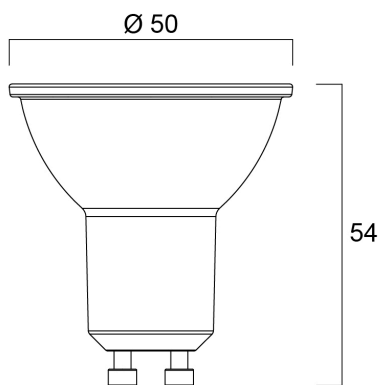

RefLED ES50 V5 345lm 830 36°

Codice n. 0027433

SYLVANIA

- Compatta, efficiente e con un eccezionale rapporto qualità-prezzo.
- Stessa forma e dimensioni delle lampade alogene GU10
- Tecnologia SMD Compact Cluster che garantisce un'elevata efficienza con un aspetto simile alle lampade alogene
- Dissipatore di calore visibile ridotto nella parte frontale
- 36°
- Elevata efficienza luminosa
- Durata media nominale di 15.000 ore
- 3 anni di garanzia

Dati tecnici

Dimensioni (mm)

Fotometrie

RefLED ES50 V5 345lm 830 36°

Codice n. 0027433

SYLVANIA

Dati generali

Nome prodotto	RefLED ES50 V5 345lm 830 36°
Tecnologia	LED
Potenza 50Hz (W)	4.2
Attacco lampada	GU10
Classificazione dell'apparecchio	Aperto
Applicazione generale	Uffici, Strutture alberghiere, Esercizi commerciali, Istruzione, Residenziale e Consumer, Musei e gallerie
Temperatura ambiente Ta (°C)	25
Classe ETIM	EC001959
E-number Svezia	8292495
Garanzia	3 anni

Dati vita utile

Vita media nominale (ore)	15000
Vita utile media (nominale)(ore)	15000

Dati dimensionali

Lunghezza nominale del prodotto (mm)	54
Diametro prodotto (mm)	50
Peso (Kg)	0.022

RefLED ES50 V5 345lm 830 36°

Codice n. 0027433

SYLVANIA

Dati di imballo

Codice EAN prodotto	5410288274331
Lunghezza/altezza imballo singolo (cm)	6.1
Larghezza imballo singolo (cm)	5.2
Profondità imballo interno (cm) (singolo)	5.2
DUN14_2	15410288274338
Quantità per imballo interno	6
Lunghezza/Altezza imballo interno (cm)	16.7
Larghezza imballaggio interno (cm)	11.6
Lunghezza imballaggio interno (cm)	7.5
Quantità per imballo esterno	60
Lunghezza/ Altezza imballo esterno (cm)	59.8
Packaging outer width (cm)	18.7
Profondità imballo esterno (cm)	17.1