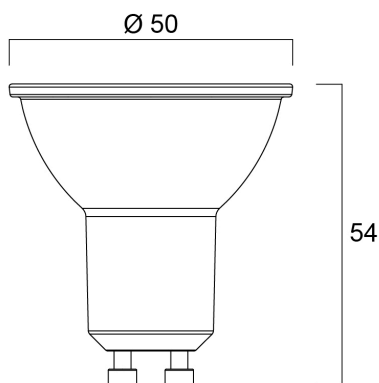

RefLED ES50 V5 345lm DIM 865 36° SL

Codice n. 0027444

SYLVANIA

Compatta, efficiente e con un eccezionale rapporto qualità-prezzo. • Stessa forma e dimensioni della lampada alogena GU10 • Tecnologia SMD compatta che garantisce un'elevata efficienza con un aspetto simile a quello delle lampade alogene • Dissipatore di calore ridotto visibile dalla parte anteriore • Disponibile in 36 gradi • Elevata efficienza luminosa • Dimmerabile con dimmer approvati • Durata media nominale di 15.000 ore • 3 anni di garanzia

Dati tecnici

Dimensioni (mm)

Fotometrie

RefLED ES50 V5 345lm DIM 865 36° SL

Codice n. 0027444

SYLVANIA

Dati generali

Nome prodotto	RefLED ES50 V5 345lm DIM 865 36° SL
Tecnologia	LED
Potenza 50Hz (W)	5
Attacco lampada	GU10
Classificazione dell'apparecchio	Aperto
Applicazione generale	Istruzione, Strutture alberghiere, Musei e gallerie, Uffici, Residenziale e Consumer, Esercizi commerciali
Temperatura ambiente Ta (°C)	25
Classe ETIM	EC001959
E-number Finlandia	4740468
E-number Svezia	8292599
Garanzia	3 anni

Dati vita utile

Vita media nominale (ore)	15000
Vita utile media (nominale)(ore)	15000

Dati dimensionali

Lunghezza nominale del prodotto (mm)	54
Diametro prodotto (mm)	50
Peso (Kg)	0.045

RefLED ES50 V5 345lm DIM 865 36° SL

Codice n. 0027444

SYLVANIA

Dati di imballo

Codice EAN prodotto	5410288274447
Lunghezza/altezza imballo singolo (cm)	6.1
Larghezza imballo singolo (cm)	5.2
Profondità imballo interno (cm) (singolo)	5.2
DUN14_2	15410288274444
Quantità per imballo interno	6
Lunghezza/Altezza imballo interno (cm)	16.7
Larghezza imballaggio interno (cm)	11.6
Lunghezza imballaggio interno (cm)	7.5
DUN14_1	25410288274441
Quantità per imballo esterno	60
Lunghezza/ Altezza imballo esterno (cm)	59.8
Packaging outer width (cm)	18.7
Profondità imballo esterno (cm)	17.1