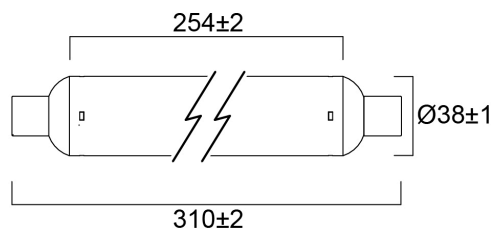

Dati tecnici

Dimensioni (mm)

Fotometrie

ToLEDo Striplight V3 310MM 806LM S19

Codice n. 0028107

SYLVANIA

Dati generali

Nome prodotto	ToLEDo Striplight V3 310MM 806LM S19
Tecnologia	LED
Potenza 50Hz (W)	8.5
Attacco lampada	S19
Classificazione dell'apparecchio	Aperto
Applicazione generale	Strutture alberghiere, Residenziale e Consumer
Intervallo temperatura di funzionamento	-20°C...+40°C
Temperatura ambiente Ta (°C)	25
Classe ETIM	EC001959
E-number Finlandia	4741152
Garanzia	3 anni

Dati elettrici

Consumo energetico (W)	8.5
Potenza (W)	8.5
Potenza lampada inc. equivalente	60
Intervallo di accensione (max)(s)	0.5
Tempo di riscaldamento al 60% della luce piena (max) (s)	1
Tensione alimentazione primaria prodotto - min (V)	220
Tensione alimentazione primaria prodotto - max (V)	240
Fattore di potenza	1
Reattore richiesto	No
Numero cicli accensione prima di uno spegnimento prematuro	>100000
Dimmerabile	No
Corrente di spunto (A)	3.3
Durata picco di corrente (µs)	290
Etichetta di efficienza energetica	F
Frequenza nominale (Hz)	50/60Hz
Quantità max. apparecchi per interruttore 10A tipo C	251
Max numero prodotti per interruttore 13A_C	327
Quantità max. apparecchi per interruttore 16A tipo C	49
Max numero prodotti per interruttore 20A_C	505
Max numero prodotti per interruttore 16A_B	24

Dati vita utile

Vita utile nominale - L70 B50	15000
Vita media nominale (ore)	15000
Vita utile media (nominale)(ore)	15000

Dati dimensionali

Lunghezza nominale del prodotto (mm)	309
Diametro prodotto (mm)	38
Peso (Kg)	0.066

ToLEDo Striplight V3 310MM 806LM S19

Codice n. 0028107

SYLVANIA

Dati di imballo

Codice EAN prodotto	5410288281070
Lunghezza/altezza imballo singolo (cm)	31.7
Larghezza imballo singolo (cm)	4.0
Profondità imballo interno (cm) (singolo)	4.0
DUN14_2	15410288281077
Quantità per imballo esterno	6
Lunghezza/ Altezza imballo esterno (cm)	32.4
Packaging outer width (cm)	8.4
Profondità imballo esterno (cm)	12.5