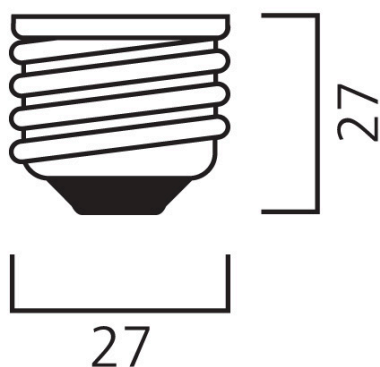

# ToLEDo GOCCIA 1521lm 827 E27 scatola da 4

Codice n. 0028204

**SYLVANIA**

- Compact and elegant design • Suitable replacement for halogen, incandescent and compact fluorescent lamps • Instant light at the flick of a switch • Uniform light distribution • Good colour rendering (CRI 80) • Perfect for hotels, restaurants, lobbies, corridors, stairwells, reception areas • Lower maintenance costs • A+ energy rating • 12,000 hours average rated life

## Dati tecnici

Dimensioni (mm)

**E27**

Fotometrie

## Dati dimensionali

Lunghezza nominale del prodotto (mm)	120
Diametro prodotto (mm)	65
Peso (Kg)	0.31

## Dati di imballo

Codice EAN prodotto	5410288282046
Lunghezza/altezza imballo singolo (cm)	28.5
Larghezza imballo singolo (cm)	7.0
Profondità imballo interno (cm) (singolo)	13.5
DUN14_2	15410288282043
Quantità per imballo esterno	15
Lunghezza/ Altezza imballo esterno (cm)	36.5
Packaging outer width (cm)	30.0
Profondità imballo esterno (cm)	43.0