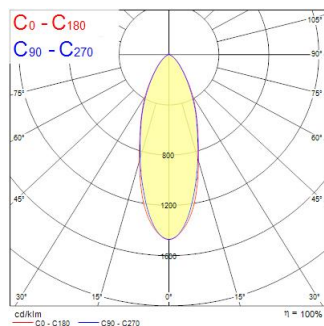

### Fotometrie

Distance [m]	Cone diameter [m]	Beam diameter [m]	Illuminance [lx]
0.5	0.33 0.34	0.33 0.34	2400 1021 1028
1.0	0.66 0.67	0.66 0.67	601 253 257
1.5	0.99 1.01	0.99 1.01	267 110 114
2.0	1.32 1.35	1.32 1.35	150 64 64
2.5	1.65 1.68	1.65 1.68	96 41 41
3.0	1.98 2.02	1.98 2.02	67 38 38

Distance [m]    Cone diameter [m]    Illuminance [lx]  
 — C0 - C180 (Half beam angle: 37.2°)  
 — C90 - C270 (Half beam angle: 36.6°)

## Dati dimensionali

Lunghezza nominale del prodotto (mm)	54
Diametro prodotto (mm)	50
Peso (Kg)	0.048