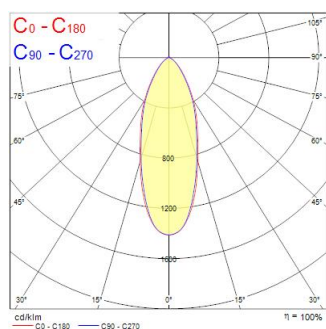

Dati tecnici

Fotometrie

0,5	0,33 0,35	249 E(C90) 18,4° E(C90) 19,1°
1,0	0,67 0,65	625 E(C90) 18,4° E(C90) 19,1°
1,5	1,00 1,04	275 E(C90) 18,4° E(C90) 19,1°
2,0	1,33 1,29	156 E(C90) 18,4° E(C90) 19,1°
2,5	1,66 1,72	100 E(C90) 18,4° E(C90) 19,1°
3,0	2,00 2,08	69 E(C90) 18,4° E(C90) 19,1°

Distance [m] Cone diameter [m] Illuminance [lx]

— C0 - C180 (Half beam angle: 36.0°)
— C90 - C270 (Half beam angle: 36.0°)

RefLED Sup RT ES50 V2 360 DIMMERABILE 840 36°

Codice n. 0028551

SYLVANIA

Dati generali