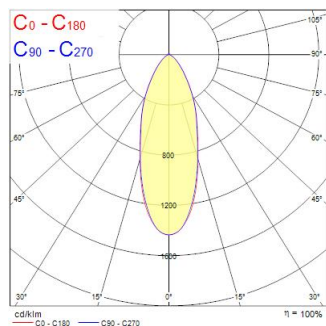

### Fotometrie

0,5	0,33 0,34	2100 E/C90 18° 1247 E/C90 18° 1207
1,0	0,67 0,68	787 E/C90 18° 337 E/C90 18° 254
1,5	1,00 1,02	390 E/C90 18° 190 E/C90 18° 158
2,0	1,34 1,36	197 E/C90 18° 94 E/C90 18° 84
2,5	1,67 1,70	138 E/C90 18° 64 E/C90 18° 58
3,0	2,01 2,04	87 E/C90 18° 47 E/C90 18° 41

Distance [m]    Cone diameter [m]    Illuminance [lx]

— C0 - C180 (Half beam angle: 37,0°)  
— C90 - C270 (Half beam angle: 37,0°)

## Dati dimensionali

Lunghezza nominale del prodotto (mm)	54
Diametro prodotto (mm)	50
Peso (Kg)	0.048