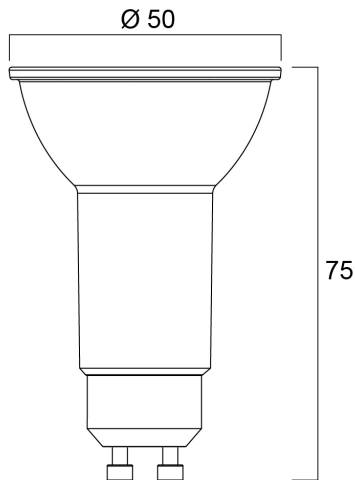

Dati tecnici

Dimensioni (mm)

Fotometrie

RefLED ES50 XL V4 345LM 830 36°

Codice n. 0028585

SYLVANIA

Dati generali

Nome prodotto	RefLED ES50 XL V4 345LM 830 36°
Tecnologia	LED
Potenza 50Hz (W)	4.2
Attacco lampada	GU10
Classificazione dell'apparecchio	Aperto
Applicazione generale	Strutture alberghiere, Musei e gallerie, Residenziale e Consumer, Esercizi commerciali
Intervallo temperatura di funzionamento	-20°C...+40°C
Temperatura ambiente Ta (°C)	25
Classe ETIM	EC001959
Garanzia	3 anni

Dati vita utile

Vita utile nominale - L70 B50	15000
Vita media nominale (ore)	15000
Vita utile media (nominale)(ore)	15000

Dati dimensionali

Lunghezza nominale del prodotto (mm)	75
Diametro prodotto (mm)	50
Peso (Kg)	0.023

RefLED ES50 XL V4 345LM 830 36°

Codice n. 0028585

SYLVANIA

Dati di imballo

Codice EAN prodotto	5410288285856
Lunghezza/altezza imballo singolo (cm)	6.1
Larghezza imballo singolo (cm)	5.1
Profondità imballo interno (cm) (singolo)	9.0
DUN14_2	15410288285853
Quantità per imballo esterno	6
Lunghezza/ Altezza imballo esterno (cm)	19.5
Packaging outer width (cm)	11.3
Profondità imballo esterno (cm)	10.5