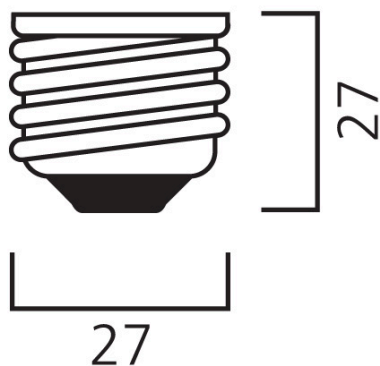

TOLEDO RADIANCE NERO DIMMERABILE 850LM 840 E27

Codice n. 0029012

SYLVANIA

• Soluzione elegante e innovativa • Design fluido: si integra facilmente con l'ambiente e cambia l'aspetto della stanza • Distribuzione uniforme della luce con un elemento di illuminazione diretta/indiretta • Funzionalità dimmerabile per impostare il livello di luce desiderato • Abbagliamento ridotto: adatto per installazioni a bassa altezza • Struttura: alloggiamento nero, riflettore circolare satinato e anello del diffusore opaco • Attacco lampada E27, facile da installare • Durata media nominale di 25.000 ore • Flusso luminoso: 850 lm • Elevata efficienza luminosa - fino a 81 lm/W • Dimensioni del prodotto (LxP): 192 mm x 118 mm • 3 anni di garanzia • Rispettoso dell'ambiente - senza mercurio e con minori emissioni di CO2 • CRI 80

Dati tecnici

Dimensioni (mm)

E27

Fotometrie

TOLEDO RADIANCE NERO DIMMERABILE 850LM 840 E27

Codice n. 0029012

SYLVANIA

Dati generali

Nome prodotto	TOLEDO RADIANCE NERO DIMMERABILE 850LM 840 E27
Tecnologia	LED
Potenza 50Hz (W)	10.5
Attacco lampada	E27
Classificazione dell'apparecchio	Aperto
Applicazione generale	Uffici, Strutture alberghiere, Esercizi commerciali, Logistica e Industria, Istruzione, Residenziale e Consumer, Musei e gallerie
Temperatura ambiente Ta (°C)	25
Classe ETIM	EC001959
E-number Finlandia	4740631
E-number Svezia	8293678
Garanzia	3 anni

Codice EAN prodotto	5410288290126
Lunghezza/altezza imballo singolo (cm)	21.0
Larghezza imballo singolo (cm)	13.5
Profondità imballo interno (cm) (singolo)	21.5
DUN14_2	15410288290123
Quantità per imballo esterno	2
Lunghezza/ Altezza imballo esterno (cm)	28.5
Packaging outer width (cm)	22.0
Profondità imballo esterno (cm)	23.0