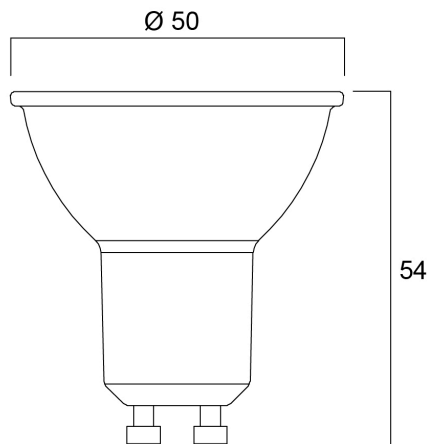

### Dimensioni (mm)

## Dati dimensionali

Altezza nominale prodotto (mm)	54
Diametro prodotto (mm)	50
Peso (Kg)	0.043

## Dati di imballo

Codice EAN prodotto	5410288291055
Lunghezza/altezza imballo singolo (cm)	8.2
Larghezza imballo singolo (cm)	6.1
Profondità imballo interno (cm) (singolo)	5.1
DUN14_2	15410288291052
Quantità per imballo interno	6
Lunghezza/Altezza imballo interno (cm)	19.4
Larghezza imballaggio interno (cm)	11.3
Lunghezza imballaggio interno (cm)	9.5
DUN14_1	25410288291059
Quantità per imballo esterno	60
Lunghezza/ Altezza imballo esterno (cm)	58.8
Packaging outer width (cm)	21.8
Profondità imballo esterno (cm)	21.7