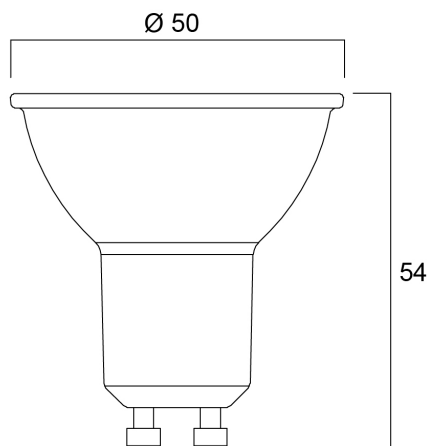

RefLED Superia Retro ES50 V3 620LM 840 36°

Codice n. 0029119

SYLVANIA

Gamma professionale di LED GU10 dalle prestazioni eccellenti con lo stesso look delle tradizionali lampade alogene. Design interamente in vetro: nessun contrasto cromatico tra lampada e apparecchio Durata molto lunga, fino a 25.000 ore Funzionalità COOLFIT: garantisce protezione da surriscaldamento e temperatura eccessiva Cicli di accensione elevati: >100.000 Elevata resa cromatica: CRI80 Non dimmerabile Garanzia: 5 anni

Dati tecnici

Dimensioni (mm)

Fotometrie

RefLED Superia Retro ES50 V3 620LM 840 36°

Codice n. 0029119

SYLVANIA

Dati generali

Nome prodotto	RefLED Superia Retro ES50 V3 620LM 840 36°
Tecnologia	LED
Potenza 50Hz (W)	6
Attacco lampada	GU10
Classificazione dell'apparecchio	Aperto
Applicazione generale	Uffici, Strutture alberghiere, Esercizi commerciali, Istruzione, Residenziale e Consumer, Musei e gallerie
Intervallo temperatura di funzionamento	-20°C...+50°C
Temperatura ambiente Ta (°C)	25
Classe ETIM	EC001959
E-number Finlandia	4741048
Garanzia	5 anni

Dati vita utile

Vita utile nominale - L70 B50	25000
Vita media nominale (ore)	25000
Vita utile media (nominale)(ore)	25000

Dati dimensionali

Altezza nominale prodotto (mm)	54
Diametro prodotto (mm)	50
Peso (Kg)	0.048

RefLED Superia Retro ES50 V3 620LM 840 36°

Codice n. 0029119

SYLVANIA

Dati di imballo

Codice EAN prodotto	5410288291192
Lunghezza/altezza imballo singolo (cm)	8.2
Larghezza imballo singolo (cm)	6.1
Profondità imballo interno (cm) (singolo)	5.1
DUN14_2	15410288291199
Quantità per imballo interno	6
Lunghezza/Altezza imballo interno (cm)	9.2
Larghezza imballaggio interno (cm)	16.4
Lunghezza imballaggio interno (cm)	13.1
DUN14_1	25410288291196
Quantità per imballo esterno	60
Lunghezza/ Altezza imballo esterno (cm)	20.8
Packaging outer width (cm)	17.8
Profondità imballo esterno (cm)	68.5