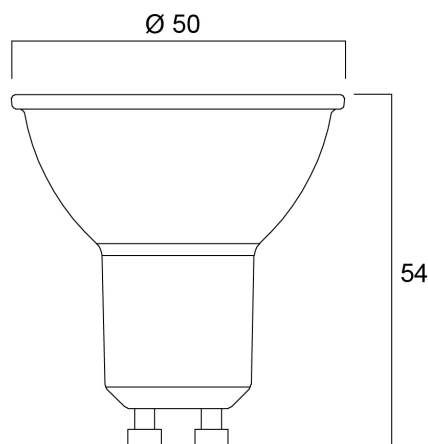

Dati tecnici

Dimensioni (mm)

Fotometrie

RefLED Superia Retro ES50 V3 475LM DIMMERABILE 840 36°

Codice n. 0029134

SYLVANIA

Dati generali

Nome prodotto	RefLED Superia Retro ES50 V3 475LM DIMMERABILE 840 36°
Tecnologia	LED
Potenza 50Hz (W)	5
Classificazione dell'apparecchio	Aperto
Applicazione generale	Istruzione, Strutture alberghiere, Musei e gallerie, Uffici, Residenziale e Consumer, Esercizi commerciali
Intervallo temperatura di funzionamento	-20°C...+50°C
Temperatura ambiente Ta (°C)	25
Classe ETIM	EC001959
E-number Finlandia	4741027
Garanzia	5 anni

Dati elettrici

Consumo energetico (W)	5
Potenza (W)	5
Potenza lampada inc. equivalente	60
Tensione alimentazione primaria prodotto - min (V)	220
Tensione alimentazione primaria prodotto - max (V)	240
Reattore richiesto	No
Numero cicli accensione prima di uno spegnimento prematuro	>100000
Dimmerabile	Sì
Corrente di spunto (A)	0.46
Durata picco di corrente (µs)	28
Etichetta di efficienza energetica	E
Quantità max. apparecchi per interruttore 16A tipo C	667
Max numero prodotti per interruttore 16A_B	667

Dati vita utile

Vita utile nominale - L70 B50	25000
Vita media nominale (ore)	25000
Vita utile media (nominale)(ore)	25000

Dati dimensionali

Altezza nominale prodotto (mm)	54
Diametro prodotto (mm)	50
Peso (Kg)	0.049

RefLED Superia Retro ES50 V3 475LM DIMMERABILE 840 36°

Codice n. 0029134

SYLVANIA

Dati di imballo

Codice EAN prodotto	5410288291345
Lunghezza/altezza imballo singolo (cm)	6.1
Larghezza imballo singolo (cm)	5.1
Profondità imballo interno (cm) (singolo)	8.2
DUN14_2	15410288291342
Quantità per imballo interno	6
Lunghezza/Altezza imballo interno (cm)	19.4
Larghezza imballaggio interno (cm)	11.3
Lunghezza imballaggio interno (cm)	9.5
DUN14_1	25410288291349
Quantità per imballo esterno	60
Lunghezza/ Altezza imballo esterno (cm)	58.8
Packaging outer width (cm)	21.8
Profondità imballo esterno (cm)	21.7