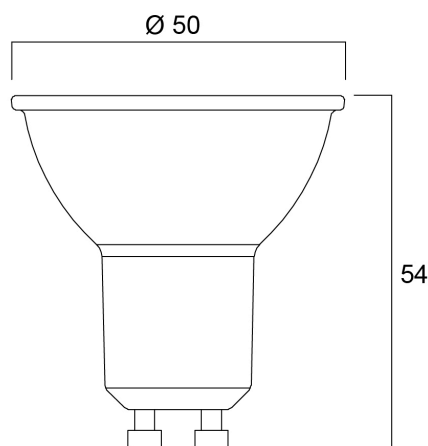

# RefLED ES50 V6 345LM 830 36° CONFEZIONE DA 3

Codice n. 0029162

**SYLVANIA**

Lampada LED GU10 compatta, efficiente e dal rapporto qualità-prezzo eccezionale. Stessa forma e dimensioni della lampada alogena GU10. Tecnologia SMD compatta che garantisce un'elevata efficienza con un aspetto simile a quello delle lampade alogene. Disponibile con fascio luminoso di 36 gradi. Elevata efficienza. Durata media di 15.000 ore. 3 anni di garanzia

### Dimensioni (mm)

## Dati dimensionali

Altezza nominale prodotto (mm)	54
Diametro prodotto (mm)	50
Peso (Kg)	0.056