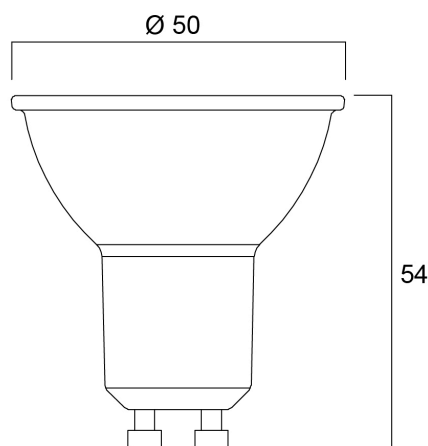

# RefLED ES50 V6 345LM 830 36° CONFEZIONE DA 5

Codice n. 0029163

**SYLVANIA**

Lampada LED GU10 compatta, efficiente e dal rapporto qualità-prezzo eccezionale. Stessa forma e dimensioni della lampada alogena GU10. Tecnologia SMD compatta che garantisce un'elevata efficienza con un aspetto simile a quello delle lampade alogene. Disponibile con fascio luminoso di 36 gradi. Elevata efficienza. Durata media di 15.000 ore. 3 anni di garanzia

### Dimensioni (mm)

## Dati dimensionali

Altezza nominale prodotto (mm)	54
Diametro prodotto (mm)	50
Peso (Kg)	0.093

## Dati di imballo

Codice EAN prodotto	5410288291635
Lunghezza/altezza imballo singolo (cm)	8.2
Larghezza imballo singolo (cm)	19.5
Profondità imballo interno (cm) (singolo)	5.0
DUN14_2	15410288291632
Quantità per imballo esterno	6
Lunghezza/ Altezza imballo esterno (cm)	9.6
Packaging outer width (cm)	20.8
Profondità imballo esterno (cm)	32.5