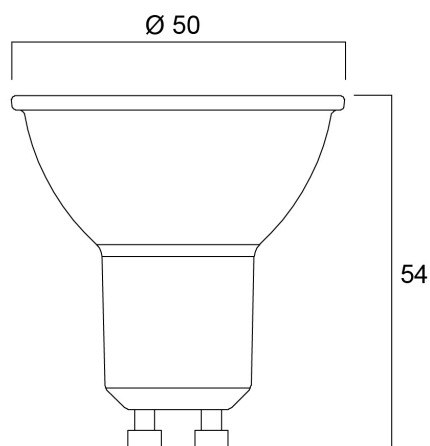

RefLED ES50 V6 345LM 840 36° CONFEZIONE DA 5

Codice n. 0029168

SYLVANIA

Prodotto compatto, efficiente dal punto di vista energetico e con un eccezionale rapporto qualità-prezzo. Stessa forma e dimensioni della lampada alogena GU10. Tecnologia SMD Compact Cluster che garantisce un'elevata efficienza con un aspetto simile all'alogena. Angolo 36 gradi. Elevata efficienza luminosa. Durata media nominale di 15.000 ore. 3 anni di garanzia.

Dati tecnici

Dimensioni (mm)

Fotometrie

RefLED ES50 V6 345LM 840 36° CONFEZIONE DA 5

Codice n. 0029168

SYLVANIA

Dati generali

Nome prodotto	RefLED ES50 V6 345LM 840 36° CONFEZIONE DA 5
Tecnologia	LED
Potenza 50Hz (W)	4.2
Attacco lampada	GU10
Classificazione dell'apparecchio	Aperto
Applicazione generale	Istruzione, Strutture alberghiere, Musei e gallerie, Uffici, Residenziale e Consumer, Esercizi commerciali
Intervallo temperatura di funzionamento	-20°C...+40°C
Temperatura ambiente Ta (°C)	25
Classe ETIM	EC001959
Garanzia	3 anni

Dati vita utile

Vita utile nominale - L70 B50	15000
Vita media nominale (ore)	15000
Vita utile media (nominale)(ore)	15000

Dati dimensionali

Altezza nominale prodotto (mm)	54
Diametro prodotto (mm)	50
Peso (Kg)	0.093

RefLED ES50 V6 345LM 840 36° CONFEZIONE DA 5

Codice n. 0029168

SYLVANIA

Dati di imballo

Codice EAN prodotto	5410288291680
Lunghezza/altezza imballo singolo (cm)	8.2
Larghezza imballo singolo (cm)	19.5
Profondità imballo interno (cm) (singolo)	5.0
DUN14_2	15410288291687
Quantità per imballo esterno	6
Lunghezza/ Altezza imballo esterno (cm)	9.6
Packaging outer width (cm)	20.8
Profondità imballo esterno (cm)	32.5