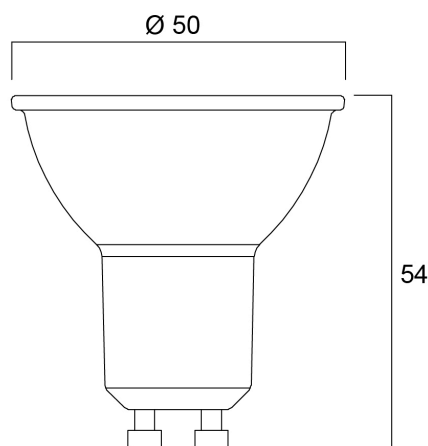

RefLED ES50 V6 320LM 830 110° CONFEZIONE DA 10

Codice n. 0029173

SYLVANIA

Prodotto compatto, efficiente dal punto di vista energetico e con un eccezionale rapporto qualità-prezzo. Stessa forma e dimensioni della lampada alogena GU10. Tecnologia SMD Compact Cluster che garantisce un'elevata efficienza con un aspetto simile all'alogena. Angolo 110 gradi. Elevata efficienza luminosa. Durata media nominale di 15.000 ore. 3 anni di garanzia.

Dati tecnici

Dimensioni (mm)

Fotometrie

RefLED ES50 V6 320LM 830 110° CONFEZIONE DA 10

Codice n. 0029173

SYLVANIA

Dati generali

Nome prodotto	RefLED ES50 V6 320LM 830 110° CONFEZIONE DA 10
Tecnologia	LED
Potenza 50Hz (W)	4.2
Attacco lampada	GU10
Classificazione dell'apparecchio	Aperto
Applicazione generale	Istruzione, Strutture alberghiere, Musei e gallerie, Uffici, Residenziale e Consumer, Esercizi commerciali
Intervallo temperatura di funzionamento	-20°C...+40°C
Temperatura ambiente Ta (°C)	25
Classe ETIM	EC001959
Garanzia	3 anni

Dati vita utile

Vita utile nominale - L70 B50	15000
Vita media nominale (ore)	15000
Vita utile media (nominale)(ore)	15000

Dati dimensionali

Altezza nominale prodotto (mm)	54
Diametro prodotto (mm)	50
Peso (Kg)	0.186

RefLED ES50 V6 320LM 830 110° CONFEZIONE DA 10

Codice n. 0029173

SYLVANIA

Dati di imballo

Codice EAN prodotto	5410288291734
Lunghezza/altezza imballo singolo (cm)	8.2
Larghezza imballo singolo (cm)	19.5
Profondità imballo interno (cm) (singolo)	10.4
DUN14_2	15410288291731
Quantità per imballo esterno	6
Lunghezza/ Altezza imballo esterno (cm)	32.8
Packaging outer width (cm)	20.7
Profondità imballo esterno (cm)	18.1