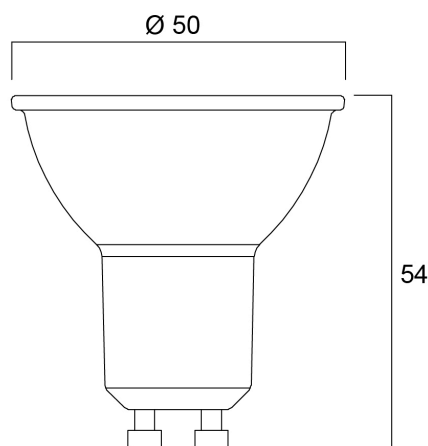

RefLED ES50 V6 320LM 840 110° CONFEZIONE DA 10

Codice n. 0029175

SYLVANIA

Prodotto compatto, efficiente dal punto di vista energetico e con un eccezionale rapporto qualità-prezzo. Stessa forma e dimensioni della lampada alogena GU10. Tecnologia SMD Compact Cluster che garantisce un'elevata efficienza con un aspetto simile all'alogena. Angolo 110 gradi. Elevata efficienza luminosa. Durata media nominale di 15.000 ore. 3 anni di garanzia.

Dati tecnici

Dimensioni (mm)

Fotometrie

RefLED ES50 V6 320LM 840 110° CONFEZIONE DA 10

Codice n. 0029175

SYLVANIA

Dati generali

Nome prodotto	RefLED ES50 V6 320LM 840 110° CONFEZIONE DA 10
Tecnologia	LED
Potenza 50Hz (W)	4.2
Attacco lampada	GU10
Classificazione dell'apparecchio	Aperto
Applicazione generale	Istruzione, Strutture alberghiere, Musei e gallerie, Uffici, Residenziale e Consumer, Esercizi commerciali
Intervallo temperatura di funzionamento	-20°C...+40°C
Temperatura ambiente Ta (°C)	25
Classe ETIM	EC001959
Garanzia	3 anni

Dati vita utile

Vita utile nominale - L70 B50	15000
Vita media nominale (ore)	15000
Vita utile media (nominale)(ore)	15000

Dati dimensionali

Altezza nominale prodotto (mm)	54
Diametro prodotto (mm)	50
Peso (Kg)	0.186

RefLED ES50 V6 320LM 840 110° CONFEZIONE DA 10

Codice n. 0029175

SYLVANIA

Dati di imballo

Codice EAN prodotto	5410288291758
Lunghezza/altezza imballo singolo (cm)	8.2
Larghezza imballo singolo (cm)	19.5
Profondità imballo interno (cm) (singolo)	10.4
DUN14_2	15410288291755
Quantità per imballo esterno	6
Lunghezza/ Altezza imballo esterno (cm)	32.8
Packaging outer width (cm)	20.7
Profondità imballo esterno (cm)	18.1