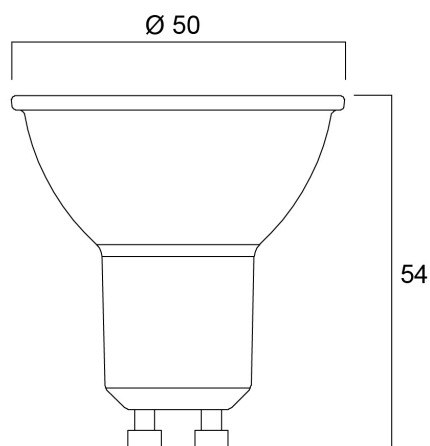

RefLED ES50 V6 610LM 840 36° CONFEZIONE DA 5

Codice n. 0029186

SYLVANIA

Lampada LED GU10 compatta, efficiente e dal rapporto qualità-prezzo eccezionale. Stessa forma e dimensioni della lampada alogena GU10. Tecnologia SMD compatta che garantisce un'elevata efficienza con un aspetto simile a quello delle lampade alogene. Disponibile con fascio luminoso di 36 gradi. Elevata efficienza. Durata media di 15.000 ore. 3 anni di garanzia

Dati tecnici

Dimensioni (mm)

Fotometrie

RefLED ES50 V6 610LM 840 36° CONFEZIONE DA 5

Codice n. 0029186

SYLVANIA

Dati generali

Nome prodotto	RefLED ES50 V6 610LM 840 36° CONFEZIONE DA 5
Tecnologia	LED
Potenza 50Hz (W)	7
Attacco lampada	GU10
Classificazione dell'apparecchio	Aperto
Applicazione generale	Strutture alberghiere, Musei e gallerie, Residenziale e Consumer
Intervallo temperatura di funzionamento	-20°C...+40°C
Temperatura ambiente Ta (°C)	25
Classe ETIM	EC001959
Garanzia	3 anni

Dati vita utile

Vita utile nominale - L70 B50	15000
Vita media nominale (ore)	15000
Vita utile media (nominale)(ore)	15000

Dati dimensionali

Altezza nominale prodotto (mm)	54
Diametro prodotto (mm)	50
Peso (Kg)	0.105

RefLED ES50 V6 610LM 840 36° CONFEZIONE DA 5

Codice n. 0029186

SYLVANIA

Dati di imballo

Codice EAN prodotto	5410288291864
Lunghezza/altezza imballo singolo (cm)	8.2
Larghezza imballo singolo (cm)	19.5
Profondità imballo interno (cm) (singolo)	5.0
DUN14_2	15410288291861
Quantità per imballo esterno	6
Lunghezza/ Altezza imballo esterno (cm)	9.6
Packaging outer width (cm)	20.8
Profondità imballo esterno (cm)	32.5