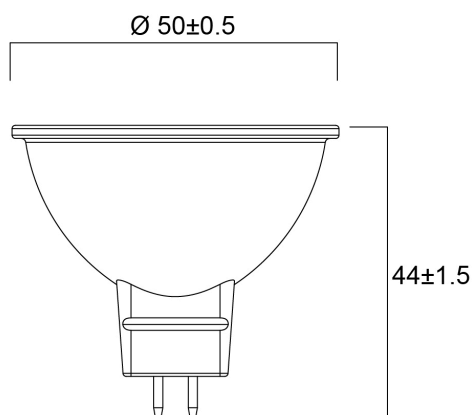

### Dimensioni (mm)

## Dati dimensionali

Lunghezza nominale del prodotto (mm)	44
Diametro prodotto (mm)	50
Peso (Kg)	0.03

## Dati di imballo

Codice EAN prodotto	5410288292151
Lunghezza/altezza imballo singolo (cm)	6.1
Larghezza imballo singolo (cm)	5.1
Profondità imballo interno (cm) (singolo)	8.2
DUN14_2	15410288292158
Quantità per imballo interno	6
Lunghezza/Altezza imballo interno (cm)	16.4
Larghezza imballaggio interno (cm)	13.2
Lunghezza imballaggio interno (cm)	9.3
DUN14_1	25410288292155
Quantità per imballo esterno	36
Lunghezza/ Altezza imballo esterno (cm)	34.6
Packaging outer width (cm)	28.2
Profondità imballo esterno (cm)	20.8