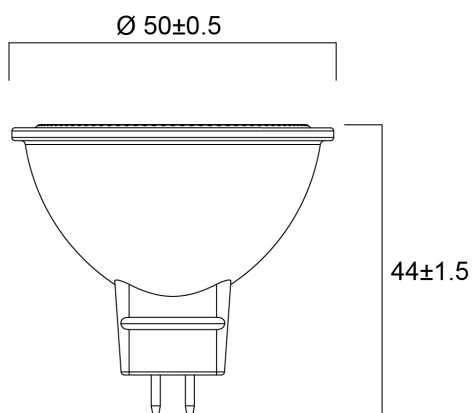

### Dimensioni (mm)

## Dati dimensionali

Lunghezza nominale del prodotto (mm)	44
Diametro prodotto (mm)	50
Peso (Kg)	0.03

## Dati di imballo

Codice EAN prodotto	5410288292243
Lunghezza/altezza imballo singolo (cm)	6.1
Larghezza imballo singolo (cm)	5.1
Profondità imballo interno (cm) (singolo)	8.2
DUN14_2	15410288292240
Quantità per imballo interno	6
Lunghezza/Altezza imballo interno (cm)	16.4
Larghezza imballaggio interno (cm)	13.2
Lunghezza imballaggio interno (cm)	9.3
DUN14_1	25410288292247
Quantità per imballo esterno	36
Lunghezza/ Altezza imballo esterno (cm)	34.6
Packaging outer width (cm)	28.2
Profondità imballo esterno (cm)	20.8