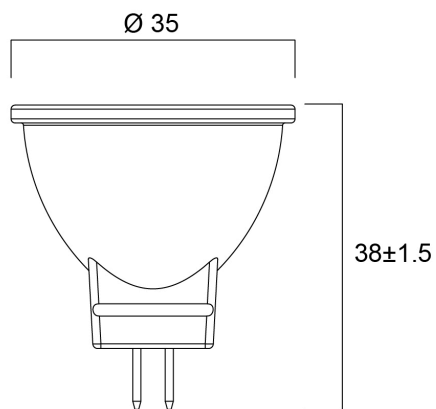

Dati tecnici

Dimensioni (mm)

Fotometrie

RefLED Retro MR11 345LM 830 36°

Codice n. 0029239

SYLVANIA

Dati generali

Nome prodotto	RefLED Retro MR11 345LM 830 36°
Tecnologia	LED
Potenza 50Hz (W)	4
Classificazione dell'apparecchio	Aperto
Applicazione generale	Istruzione, Strutture alberghiere, Musei e gallerie, Uffici, Residenziale e Consumer, Esercizi commerciali
Intervallo temperatura di funzionamento	-20°C...+40°C
Temperatura ambiente Ta (°C)	25
Classe ETIM	EC001959
Garanzia	3 anni

Dati vita utile

Vita utile nominale - L70 B50	15000
Vita media nominale (ore)	15000
Vita utile media (nominale)(ore)	15000

Dati dimensionali

Lunghezza nominale del prodotto (mm)	38
Diametro prodotto (mm)	35
Peso (Kg)	0.014

RefLED Retro MR11 345LM 830 36°

Codice n. 0029239

SYLVANIA

Dati di imballo

Codice EAN prodotto	5410288292397
Lunghezza/altezza imballo singolo (cm)	5.1
Larghezza imballo singolo (cm)	4.5
Profondità imballo interno (cm) (singolo)	7.6
DUN14_2	15410288292394
Quantità per imballo interno	6
Lunghezza/Altezza imballo interno (cm)	16.4
Larghezza imballaggio interno (cm)	10.3
Lunghezza imballaggio interno (cm)	9.1
DUN14_1	25410288292391
Quantità per imballo esterno	36
Lunghezza/ Altezza imballo esterno (cm)	33.2
Packaging outer width (cm)	18.7
Profondità imballo esterno (cm)	20.9