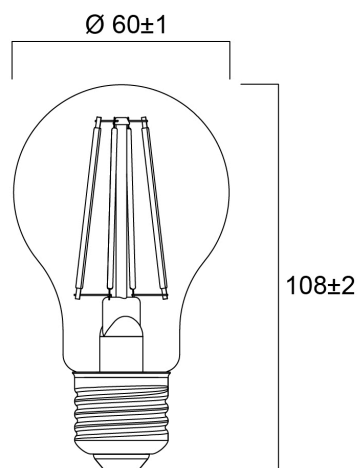

# ToLEDo RT GOCCIA V5 SATINATA DIMMERABILE 1055LM 827 E27

Codice n. 0029317

**SYLVANIA**

Perfetta per applicazioni decorative e di illuminazione generale, crea un'atmosfera calda simile a quella delle lampade tradizionali. Sostituzione ideale delle lampade alogene e a incandescenza; perfetta per lampadari e applicazioni decorative. Stesso aspetto, dimensioni e funzionalità delle lampade a incandescenza. Distribuzione della luce omnidirezionale. Rispettosa dell'ambiente: senza mercurio e con minori emissioni di CO2

### Dimensioni (mm)

## Dati dimensionali

Lunghezza nominale del prodotto (mm)	108
Diametro prodotto (mm)	60
Peso (Kg)	0.03

## Dati di imballo

Codice EAN prodotto	5410288293172
Lunghezza/altezza imballo singolo (cm)	6.6
Larghezza imballo singolo (cm)	6.6
Profondità imballo interno (cm) (singolo)	12.0
DUN14_2	15410288293179
Quantità per imballo esterno	6
Lunghezza/ Altezza imballo esterno (cm)	20.6
Packaging outer width (cm)	14.0
Profondità imballo esterno (cm)	13.0