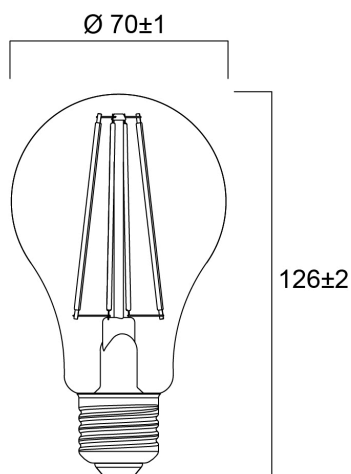

# ToLEDo RT GOCCIA V5 SATINATA DIMMERABILE 1521LM 827 E27

Codice n. 0029320

**SYLVANIA**

Perfetta per applicazioni decorative e di illuminazione generale, crea un'atmosfera calda simile a quella delle lampade tradizionali. Sostituzione ideale delle lampade alogene e a incandescenza; perfetta per lampadari e applicazioni decorative. Stesso aspetto, dimensioni e funzionalità delle lampade a incandescenza. Distribuzione della luce omnidirezionale. Rispettosa dell'ambiente: senza mercurio e con minori emissioni di CO2

### Dimensioni (mm)

## Dati dimensionali

Lunghezza nominale del prodotto (mm)	126
Diametro prodotto (mm)	70
Peso (Kg)	0.03

## Dati di imballo

Codice EAN prodotto	5410288293202
Lunghezza/altezza imballo singolo (cm)	6.3
Larghezza imballo singolo (cm)	6.3
Profondità imballo interno (cm) (singolo)	11.5
DUN14_2	15410288293209
Quantità per imballo esterno	6
Lunghezza/ Altezza imballo esterno (cm)	20.5
Packaging outer width (cm)	13.5
Profondità imballo esterno (cm)	13.0