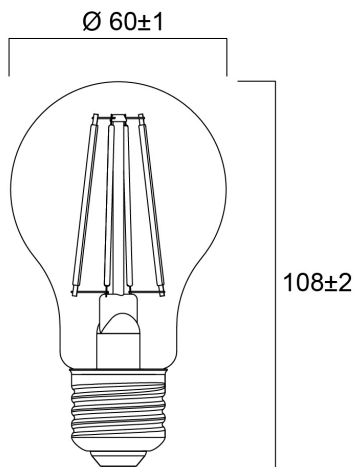

ToLEDo RT GOCCIA V5 806LM 840 E27

Codice n. 0029329

SYLVANIA

Perfetta per applicazioni decorative e di illuminazione generale, crea un'atmosfera calda simile a quella delle lampade tradizionali. Sostituzione ideale delle lampade alogene e a incandescenza; perfetta per lampadari e applicazioni decorative. Stesso aspetto, dimensioni e funzionalità delle lampade a incandescenza. Distribuzione della luce omnidirezionale. Rispettosa dell'ambiente: senza mercurio e con minori emissioni di CO₂

Dati tecnici

Dimensioni (mm)

Fotometrie

ToLEDo RT GOCCIA V5 806LM 840 E27

Codice n. 0029329

SYLVANIA

Dati generali

Nome prodotto	ToLEDo RT GOCCIA V5 806LM 840 E27
Tecnologia	LED
Potenza 50Hz (W)	7
Attacco lampada	E27
Classificazione dell'apparecchio	Aperto
Applicazione generale	Strutture alberghiere, Residenziale e Consumer
Intervallo temperatura di funzionamento	-20°C...+40°C
Temperatura ambiente Ta (°C)	25
Classe ETIM	EC001959
E-number Finlandia	4740910
Garanzia	3 anni

Dati vita utile

Vita utile nominale - L70 B50	15000
Vita media nominale (ore)	15000
Vita utile media (nominale)(ore)	15000

Dati dimensionali

Lunghezza nominale del prodotto (mm)	108
Diametro prodotto (mm)	60
Peso (Kg)	0.03

ToLEDo RT GOCCIA V5 806LM 840 E27

Codice n. 0029329

SYLVANIA

Dati di imballo

Codice EAN prodotto	5410288293295
Lunghezza/altezza imballo singolo (cm)	6.6
Larghezza imballo singolo (cm)	6.6
Profondità imballo interno (cm) (singolo)	12.0
DUN14_2	15410288293292
Quantità per imballo esterno	6
Lunghezza/ Altezza imballo esterno (cm)	20.6
Packaging outer width (cm)	14.0
Profondità imballo esterno (cm)	13.0