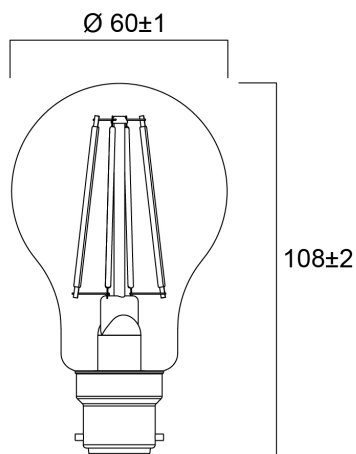

### Dimensioni (mm)

## Dati dimensionali

Lunghezza nominale del prodotto (mm)	106
Diametro prodotto (mm)	60
Peso (Kg)	0.03

## Dati di imballo

Codice EAN prodotto	5410288293349
Lunghezza/altezza imballo singolo (cm)	6.6
Larghezza imballo singolo (cm)	6.6
Profondità imballo interno (cm) (singolo)	12.0
DUN14_2	15410288293346
Quantità per imballo esterno	6
Lunghezza/ Altezza imballo esterno (cm)	20.6
Packaging outer width (cm)	14.0
Profondità imballo esterno (cm)	13.0