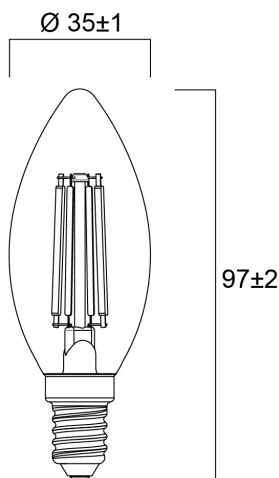

ToLEDo RT Candela 470LM 827 E14 CONFEZIONE DA 4

Codice n. 0029551

SYLVANIA

Perfect for decorative and general lighting applications and creates a warm ambiance similar to traditional lamps
Same look, size and functionality as incandescent lamps Omni-directional light distribution 12,000 hours average
rated life Suitable replacement for incandescent and halogen lamps Gives same sparkling light effect as incandescent
lamp Dimensionally identical to incandescent lamps - fits all fixtures Environment friendly - no mercury and lower
CO2 emissions

Dati tecnici

Dimensioni (mm)

Fotometrie

ToLEDo RT Candela 470LM 827 E14

CONFEZIONE DA 4

Codice n. 0029551

SYLVANIA

Dati generali

Dati vita utile

Vita utile nominale - L70 B50	15000
Vita media nominale (ore)	15000
Vita utile media (nominale)(ore)	15000

Dati dimensionali

Classificazione IP	IP20
Lunghezza nominale del prodotto (mm)	97
Diametro prodotto (mm)	35
Peso (Kg)	0.084

ToLEDo RT Candela 470LM 827 E14

CONFEZIONE DA 4

Codice n. 0029551

SYLVANIA

Dati di imballo

Codice EAN prodotto	5410288295510
Lunghezza/altezza imballo singolo (cm)	11.0
Larghezza imballo singolo (cm)	15.7
Profondità imballo interno (cm) (singolo)	3.9
DUN14_2	15410288295517
Quantità per imballo esterno	6
Lunghezza/ Altezza imballo esterno (cm)	12.0
Packaging outer width (cm)	24.5
Profondità imballo esterno (cm)	16.2