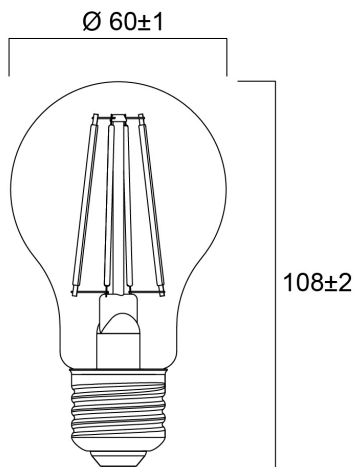

ToLEDo RT GOCCIA SATINATA 806LM 840 E27 SCATOLA DA 4

Codice n. 0029554

SYLVANIA

Perfetta per applicazioni decorative e di illuminazione generale, crea un'atmosfera calda simile a quella delle lampade tradizionali. Sostituzione ideale delle lampade alogene e a incandescenza; perfetta per lampadari e applicazioni decorative. Stesso aspetto, dimensioni e funzionalità delle lampade a incandescenza. Distribuzione della luce omnidirezionale. Rispettosa dell'ambiente: senza mercurio e con minori emissioni di CO2

Dati tecnici

Dimensioni (mm)

Fotometrie

ToLEDo RT GOCCIA SATINATA 806LM 840 E27 SCATOLA DA 4

Codice n. 0029554

SYLVANIA

Dati generali

Nome prodotto	ToLEDo RT GOCCIA SATINATA 806LM 840 E27 SCATOLA DA 4
Tecnologia	LED
Potenza 50Hz (W)	7
Attacco lampada	E27
Classificazione dell'apparecchio	Aperto
Applicazione generale	Strutture alberghiere, Residenziale e Consumer
Intervallo temperatura di funzionamento	-20°C...+40°C
Temperatura ambiente Ta (°C)	25
Classe ETIM	EC001959
Garanzia	2 anni

Dati vita utile

Vita utile nominale - L70 B50	15000
Vita media nominale (ore)	15000
Vita utile media (nominale)(ore)	15000

Dati dimensionali

Lunghezza nominale del prodotto (mm)	108
Diametro prodotto (mm)	60
Peso (Kg)	0.116

ToLEDo RT GOCCIA SATINATA 806LM 840 E27 SCATOLA DA 4

Codice n. 0029554

SYLVANIA

Dati di imballo

Codice EAN prodotto	5410288295541
Lunghezza/altezza imballo singolo (cm)	12.0
Larghezza imballo singolo (cm)	6.6
Profondità imballo interno (cm) (singolo)	25.7
DUN14_2	15410288295548
Quantità per imballo esterno	6
Lunghezza/ Altezza imballo esterno (cm)	13.0
Packaging outer width (cm)	40.7
Profondità imballo esterno (cm)	26.2