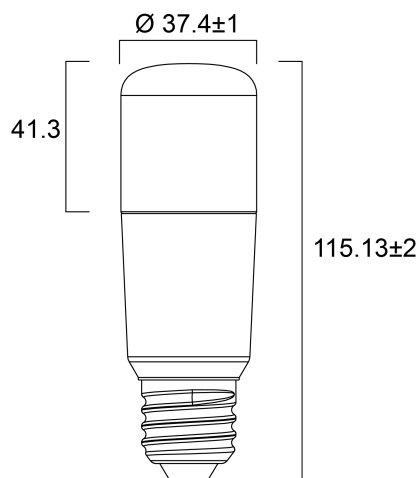

# ToLEDo Stick V4 810LM 827 E27

Codice n. 0029561

**SYLVANIA**

Una soluzione di illuminazione brillante e versatile per soggiorni, applique, plafoniere, lampade compatte e decorative. Sostituzione facile e veloce di lampade fluorescenti compatte, alogene o a incandescenza. Durata media nominale di 15.000 ore. Risparmio energetico dell'85% rispetto alle lampade a incandescenza. Durata superiore del 50% e consumo energetico inferiore del 45% rispetto alle lampade fluorescenti compatte integrate. Distribuzione della luce omnidirezionale. Non dimmerabile.

### Dimensioni (mm)

## Dati dimensionali

Altezza nominale prodotto (mm)	115
Diametro prodotto (mm)	37
Peso (Kg)	0.034

## Dati di imballo

Codice EAN prodotto	5410288295619
Lunghezza/altezza imballo singolo (cm)	5.0
Larghezza imballo singolo (cm)	5.0
Profondità imballo interno (cm) (singolo)	12.3
DUN14_2	15410288295616
Quantità per imballo esterno	6
Lunghezza/ Altezza imballo esterno (cm)	15.4
Packaging outer width (cm)	10.3
Profondità imballo esterno (cm)	13.7