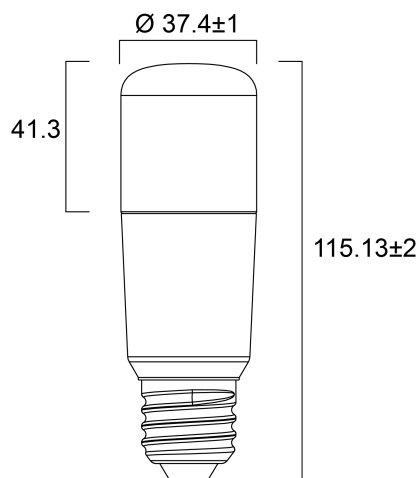

ToLEDo Stick V4 850LM 865 E27

Codice n. 0029563

SYLVANIA

Una soluzione di illuminazione brillante e versatile per soggiorni, applique, plafoniere, lampade compatte e decorative. Sostituzione facile e veloce di lampade fluorescenti compatte, alogene o a incandescenza. Durata media nominale di 15.000 ore. Risparmio energetico dell'85% rispetto alle lampade a incandescenza. Durata superiore del 50% e consumo energetico inferiore del 45% rispetto alle lampade fluorescenti compatte integrate. Distribuzione della luce omnidirezionale. Non dimmerabile.

Dati tecnici

Dimensioni (mm)

Fotometrie

ToLEDo Stick V4 850LM 865 E27

Codice n. 0029563

SYLVANIA

Dati generali

Nome prodotto	ToLEDo Stick V4 850LM 865 E27
Tecnologia	LED
Potenza 50Hz (W)	8.0
Attacco lampada	E27
Classificazione dell'apparecchio	Aperto
Applicazione generale	Strutture alberghiere, Residenziale e Consumer
Intervallo temperatura di funzionamento	-20°C...+40°C
Temperatura ambiente Ta (°C)	25
Classe ETIM	EC001959
E-number Finlandia	4740969
Garanzia	3 anni

Dati vita utile

Vita utile nominale - L70 B50	15000
Vita media nominale (ore)	15000
Vita utile media (nominale)(ore)	15000

Dati dimensionali

Altezza nominale prodotto (mm)	115
Diametro prodotto (mm)	37
Peso (Kg)	0.034

ToLEDo Stick V4 850LM 865 E27

Codice n. 0029563

SYLVANIA

Dati di imballo

Codice EAN prodotto	5410288295633
Lunghezza/altezza imballo singolo (cm)	5.0
Larghezza imballo singolo (cm)	5.0
Profondità imballo interno (cm) (singolo)	12.3
DUN14_2	15410288295630
Quantità per imballo esterno	6
Lunghezza/ Altezza imballo esterno (cm)	15.4
Packaging outer width (cm)	10.3
Profondità imballo esterno (cm)	13.7