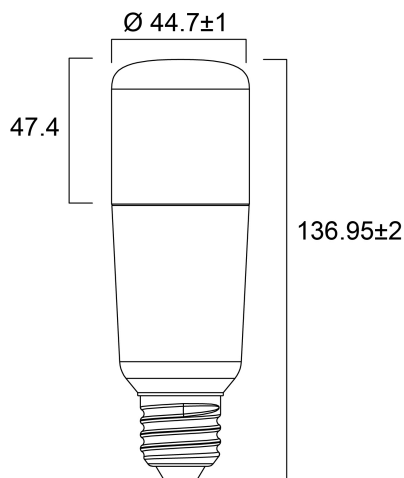

ToLEDo Stick V4 1100LM 840 E27

Codice n. 0029565

SYLVANIA

Una soluzione di illuminazione brillante e versatile per soggiorni, applique, plafoniere, lampade compatte e decorative. Sostituzione facile e veloce di lampade fluorescenti compatte, alogene o a incandescenza. Durata media nominale di 15.000 ore. Risparmio energetico dell'85% rispetto alle lampade a incandescenza. Durata superiore del 50% e consumo energetico inferiore del 45% rispetto alle lampade fluorescenti compatte integrate. Distribuzione della luce omnidirezionale. Non dimmerabile.

Dati tecnici

Dimensioni (mm)

Fotometrie

ToLEDo Stick V4 1100LM 840 E27

Codice n. 0029565

SYLVANIA

Dati generali

Nome prodotto	ToLEDo Stick V4 1100LM 840 E27
Tecnologia	LED
Potenza 50Hz (W)	10.0
Attacco lampada	E27
Classificazione dell'apparecchio	Aperto
Applicazione generale	Strutture alberghiere, Residenziale e Consumer
Intervallo temperatura di funzionamento	-20°C...+40°C
Temperatura ambiente Ta (°C)	25
Classe ETIM	EC001959
E-number Finlandia	4740971
Garanzia	3 anni

Dati vita utile

Vita utile nominale - L70 B50	15000
Vita media nominale (ore)	15000
Vita utile media (nominale)(ore)	15000

Dati dimensionali

Altezza nominale prodotto (mm)	137
Diametro prodotto (mm)	45
Peso (Kg)	0.072

ToLEDo Stick V4 1100LM 840 E27

Codice n. 0029565

SYLVANIA

Dati di imballo

Codice EAN prodotto	5410288295657
Lunghezza/altezza imballo singolo (cm)	5.3
Larghezza imballo singolo (cm)	5.3
Profondità imballo interno (cm) (singolo)	14.4
DUN14_2	15410288295654
Quantità per imballo esterno	6
Lunghezza/ Altezza imballo esterno (cm)	16.4
Packaging outer width (cm)	11.1
Profondità imballo esterno (cm)	15.8