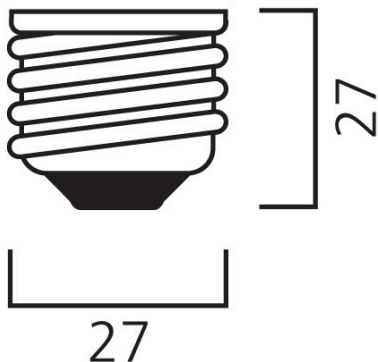

# ToLEDo Candela 806LM 827 E27

Codice n. 0029614

**SYLVANIA**

Compact and elegant design. Suitable replacement for halogen, incandescent and compact fluorescent lamps. Instant light at the flick of a switch. Uniform light distribution. Good colour rendering (CRI 80). Perfect for hotels, restaurants, lobbies, corridors, stairwells, reception areas. Lower maintenance costs. 15,000 hours average rated life.

## Dati tecnici

Dimensioni (mm)

**E27**

Fotometrie

## Dati dimensionali

Lunghezza nominale del prodotto (mm)	105
Diametro prodotto (mm)	35
Peso (Kg)	0.018

## Dati di imballo

Codice EAN prodotto	5410288296142
Lunghezza/altezza imballo singolo (cm)	4.5
Larghezza imballo singolo (cm)	4.5
Profondità imballo interno (cm) (singolo)	11.0
DUN14_2	15410288296149
Quantità per imballo esterno	6
Lunghezza/ Altezza imballo esterno (cm)	14.3
Packaging outer width (cm)	9.7
Profondità imballo esterno (cm)	12.0