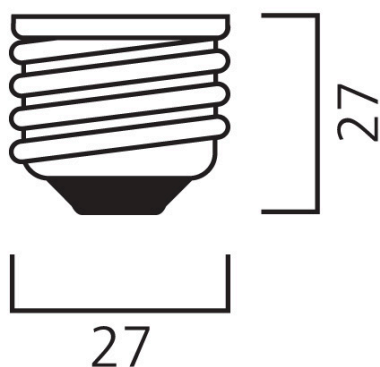

# ToLED<sub>o</sub> GOCCIA 806LM 840 E27 CONFEZIONE DA 10

Codice n. 0029651

**SYLVANIA**

Design compatto ed elegante. Sostituzione ideale per lampade alogene, a incandescenza e fluorescenti compatte. Luce immediata con un semplice tocco. Distribuzione uniforme della luce. Buona resa cromatica (CRI 80). Perfetta per hotel, ristoranti, hall, corridoi, vani scala, aree reception. Costi di manutenzione ridotti Durata media nominale di 15.000 ore

## Dati tecnici

Dimensioni (mm)

**E27**

Fotometrie

## Dati dimensionali

Colore del prodotto	Bianco
Classificazione IP	IP20
Lunghezza nominale del prodotto (mm)	107
Diametro prodotto (mm)	60
Peso (Kg)	0.295

## Dati di imballo

Codice EAN prodotto	5410288296517
Lunghezza/altezza imballo singolo (cm)	26.6
Larghezza imballo singolo (cm)	12.0
Profondità imballo interno (cm) (singolo)	11.4
DUN14_2	15410288296514
Quantità per imballo esterno	6
Lunghezza/ Altezza imballo esterno (cm)	37.9
Packaging outer width (cm)	27.6
Profondità imballo esterno (cm)	24.1