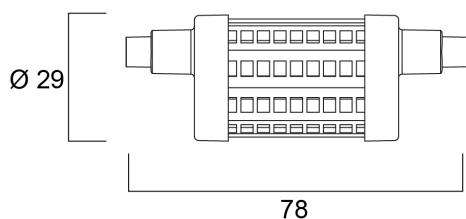

ToLEDo R7S 78MM 1055LM DIMMERABILE 827

Codice n. 0029686

SYLVANIA

ToLEDo R7s è un sostituto retrofit delle tradizionali lampade alogene lineari R7s a doppia estremità. Distribuzione della luce omnidirezionale. Elevata efficienza luminosa. Flusso luminoso: 1055lm. Risparmio energetico dell'85%. Struttura robusta. Lunghezza: 78mm. Dimmerabile. Durata media nominale di 25.000 ore. Ideale per applicazioni domestiche e commerciali.

Dati tecnici

Dimensioni (mm)

Fotometrie

ToLEDo R7S 78MM 1055LM DIMMERABILE 827

Codice n. 0029686

SYLVANIA

Dati generali

Nome prodotto	ToLEDo R7S 78MM 1055LM DIMMERABILE 827
Tecnologia	LED
Potenza 50Hz (W)	8.5
Classificazione dell'apparecchio	Aperto
Applicazione generale	Istruzione, Strutture alberghiere, Logistica e Industria, Musei e gallerie, Residenziale e Consumer, Esercizi commerciali
Intervallo temperatura di funzionamento	-20°C...+40°C
Temperatura ambiente Ta (°C)	25
Classe ETIM	EC001959
E-number Finlandia	4741123
Garanzia	3 anni

Dati ottici

Flusso luminoso utile	1055
Flusso luminoso (nominale)(lm)	1055
Temperatura di colore correlata (K)	2700
Colore della luce	Luce calda Homelight
CRI (Ra)	80
Consistenza colore (SDCM)	SDCM6
Gruppo di rischio fotobiologico	RG1
Flusso mantenuto a fine vita utile (%)	70

Dati di imballo

Codice EAN prodotto	5410288296869
Lunghezza/altezza imballo singolo (cm)	4.8
Larghezza imballo singolo (cm)	4.8
Profondità imballo interno (cm) (singolo)	8.5
DUN14_2	15410288296866
Quantità per imballo esterno	6
Lunghezza/ Altezza imballo esterno (cm)	15.5
Packaging outer width (cm)	10.5
Profondità imballo esterno (cm)	9.5