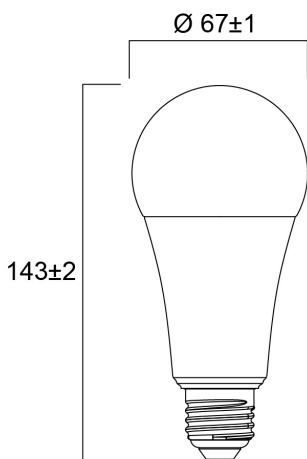

ToLEDo GOCCIA V8 2450LM 840 E27

Codice n. 0030025

SYLVANIA

Compact and elegant design Suitable replacement for halogen, incandescent and compact fluorescent lamps Instant light at the flick of a switch Uniform light distribution Good colour rendering (CRI 80) Perfect for hotels, restaurants, lobbies, corridors, stairwells, reception areas Lower maintenance costs 15,000 hours average rated life

Dati tecnici

Dimensioni (mm)

Fotometrie

ToLEDo GOCCIA V8 2450LM 840 E27

Codice n. 0030025

SYLVANIA

Dati generali

Nome prodotto	ToLEDo GOCCIA V8 2450LM 840 E27
Tecnologia	LED
Potenza 50Hz (W)	19
Forma della lampadina	Forma a pera
Attacco lampada	E27
Finitura lampadina	Opale
Classificazione dell'apparecchio	Aperto
Applicazione generale	Istruzione, Strutture alberghiere, Residenziale e Consumer
Intervallo temperatura di funzionamento	-20°C...+40°C
Temperatura ambiente Ta (°C)	25
Compatibilità con assistente virtuale	N/A
Classe ETIM	EC001959
E-number Finlandia	4741163
Garanzia	3 anni

Dati vita utile

Vita utile nominale - L70 B50	15000
Vita media nominale (ore)	15000
Vita utile media (nominale)(ore)	15000

Dati dimensionali

Colore del prodotto	Bianco
Classificazione IP	IP20
Altezza nominale prodotto (mm)	143
Diametro prodotto (mm)	67
Peso (Kg)	0.084

ToLEDo GOCCIA V8 2450LM 840 E27

Codice n. 0030025

SYLVANIA

Dati di imballo

Codice EAN prodotto	5410288300252
Lunghezza/altezza imballo singolo (cm)	7.0
Larghezza imballo singolo (cm)	7.0
Profondità imballo interno (cm) (singolo)	15.2
DUN14_2	15410288300259
Quantità per imballo esterno	6
Lunghezza/ Altezza imballo esterno (cm)	22.1
Packaging outer width (cm)	15.0
Profondità imballo esterno (cm)	16.0