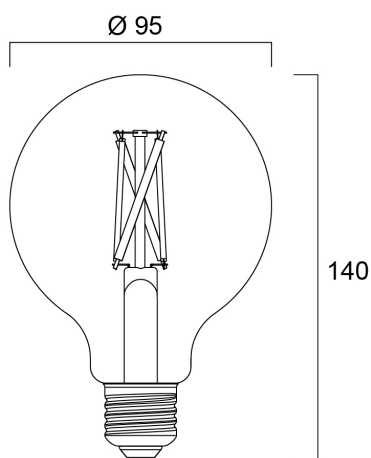

Dati tecnici

Dimensioni (mm)

Fotometrie

ToLEDo Retro GLOBO G95 806LM TW SST

Codice n. 0030105

SYLVANIA

Dati generali

Nome prodotto	ToLEDo Retro GLOBO G95 806LM TW SST
Tecnologia	LED
Forma della lampadina	Rotondo/globo
Attacco lampada	E27
Finitura lampadina	Altro
Classificazione dell'apparecchio	Aperto
Applicazione generale	Strutture alberghiere, Residenziale e Consumer, Esercizi commerciali
Intervallo temperatura di funzionamento	-20°C...+40°C
Compatibilità con assistente virtuale	Amazon Alexa, Google Assistant
Classe ETIM	EC001959
E-number Finlandia	4741194
Garanzia	3 anni

Dati ottici

Flusso luminoso utile	806
Colore della luce	Bianco caldo Homelight-Bianco freddo Cool White
CRI (Ra)	80
Consistenza colore (SDCM)	SDCM6
Gruppo di rischio fotobiologico	RG1

Dati elettrici

Consumo energetico (W)	7
Potenza (W)	7
Potenza lampada inc. equivalente	60
Corrente (A)	0.051
Tensione alimentazione primaria prodotto - min (V)	220
Tensione alimentazione primaria prodotto - max (V)	240
Reattore richiesto	No
Dimmerabile	Sì
Corrente di spunto (A)	2.9
Durata picco di corrente (µs)	735
Etichetta di efficienza energetica	E
Frequenza nominale (Hz)	50/60Hz

Dati vita utile

Vita utile nominale - L70 B50 | 15000

Dati dimensionali

Classificazione IP	IP20
Lunghezza nominale del prodotto (mm)	140
Diametro prodotto (mm)	95
Peso (Kg)	0.059

Dati di imballo

Codice EAN prodotto	5410288301051
Lunghezza/altezza imballo singolo (cm)	10.0
Larghezza imballo singolo (cm)	10.0
Profondità imballo interno (cm) (singolo)	15.8
DUN14_2	15410288301058
Quantità per imballo esterno	6
Lunghezza/ Altezza imballo esterno (cm)	31.4
Packaging outer width (cm)	21.1
Profondità imballo esterno (cm)	16.8