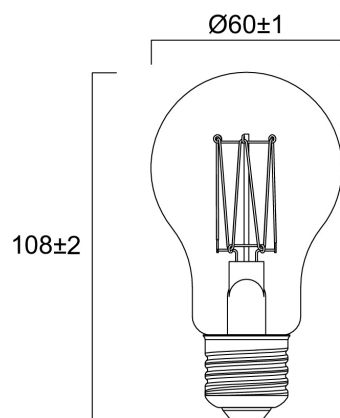

### Dimensioni (mm)

## Dati dimensionali

Classificazione IP	IP20
Lunghezza nominale del prodotto (mm)	108
Diametro prodotto (mm)	60
Peso (Kg)	0.036

## Dati di imballo

Codice EAN prodotto	5410288301082
Lunghezza/altezza imballo singolo (cm)	6.6
Larghezza imballo singolo (cm)	6.6
Profondità imballo interno (cm) (singolo)	12.0
DUN14_2	15410288301089
Quantità per imballo esterno	6
Lunghezza/ Altezza imballo esterno (cm)	20.6
Packaging outer width (cm)	13.9
Profondità imballo esterno (cm)	13.0