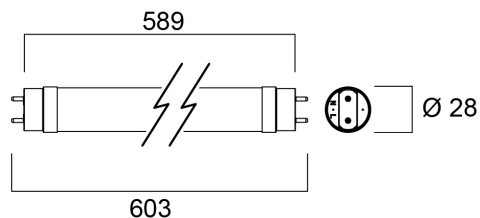

ToLEDo AVANT T8 CCG 600mm 1000LM 830 50.000 ore

Codice n. 0030236

SYLVANIA

Soluzione LED T8 efficiente per sostituire i tradizionali tubi T8 fluorescenti T8. Distribuzione della luce uniforme e omnidirezionale grazie al design in vetro, identico a quello dei tradizionali fluorescenti T8. Elevata emissione luminosa - 1000lm. Elevata efficienza - 150lm/W. Cicli di accensione: 200.000. Durata media 50.000ore. Lunghezza della lampada - 600mm. Elevato fattore di potenza. Adatta per l'illuminazione generale di uffici, supermercati, grandi magazzini, stazioni ferroviarie, stazioni di servizio, parcheggi e applicazioni che non richiedono manutenzione. Funzionamento con alimentatori elettromagnetici/CCG o diretto a tensione di rete (220-240 V). Garanzia 5 anni

Dati tecnici

Dimensioni (mm)

Fotometrie

ToLEDo AVANT T8 CCG 600mm 1000LM 830 50.000 ore

Codice n. 0030236

SYLVANIA

Dati generali

Nome prodotto	ToLEDo AVANT T8 CCG 600mm 1000LM 830 50.000 ore
Tecnologia	LED
Forma della lampadina	Tube, doppio attacco
Attacco lampada	G13
Finitura lampadina	Satinato/Rivestito
Applicazione generale	Strutture alberghiere, Logistica e Industria, Residenziale e Consumer
Intervallo temperatura di funzionamento	-20°C...+55°C
Compatibilità con assistente virtuale	N/A
Classe ETIM	EC001959
E-number Finlandia	4941341
Garanzia	5 anni

Dati vita utile

Vita utile nominale - L70 B50	50000
-------------------------------	-------

Dati dimensionali

Classificazione IP	IP20
Lunghezza nominale del prodotto (mm)	589
Diametro prodotto (mm)	28
Peso (Kg)	0.097

Dati di imballo

Codice EAN prodotto	5410288302362
Lunghezza/altezza imballo singolo (cm)	64.0
Larghezza imballo singolo (cm)	2.8
Profondità imballo interno (cm) (singolo)	2.8
DUN14_2	15410288302369
Quantità per imballo esterno	10
Lunghezza/ Altezza imballo esterno (cm)	69.3
Packaging outer width (cm)	22.5
Profondità imballo esterno (cm)	10.5