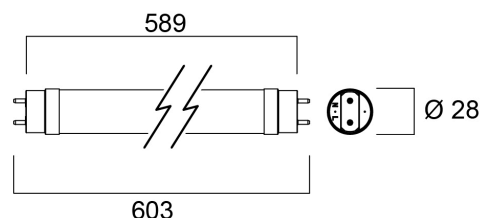

ToLEDo AVANT T8 CCG 600mm 1000LM

865 50.000 ore

Codice n. 0030238

SYLVANIA

Soluzione LED T8 efficiente per sostituire i tradizionali tubi T8 fluorescenti T8. Distribuzione della luce uniforme e omnidirezionale grazie al design in vetro, identico a quello dei tradizionali fluorescenti T8. Elevata emissione luminosa - 1000lm. Elevata efficienza - 150lm/W. Cicli di accensione: 200.000. Durata media 50.000ore. Lunghezza della lampada - 600mm. Elevato fattore di potenza. Adatta per l'illuminazione generale di uffici, supermercati, grandi magazzini, stazioni ferroviarie, stazioni di servizio, parcheggi e applicazioni che non richiedono manutenzione. Funzionamento con alimentatori elettromagnetici/CCG o diretto a tensione di rete (220-240 V). Garanzia 5 anni

Dati tecnici

Dimensioni (mm)

Fotometrie

ToLEDo AVANT T8 CCG 600mm 1000LM 865 50.000 ore

Codice n. 0030238

SYLVANIA

Dati generali

Nome prodotto	ToLEDo AVANT T8 CCG 600mm 1000LM 865 50.000 ore
Tecnologia	LED
Forma della lampadina	Tube, doppio attacco
Attacco lampada	G13
Finitura lampadina	Satinato/Rivestito
Applicazione generale	Strutture alberghiere, Logistica e Industria, Residenziale e Consumer
Intervallo temperatura di funzionamento	-20°C...+55°C
Compatibilità con assistente virtuale	N/A
Classe ETIM	EC001959
E-number Finlandia	4941343
Garanzia	5 anni

Dati vita utile

Vita utile nominale - L70 B50	50000
-------------------------------	-------

Dati dimensionali

Classificazione IP	IP20
Lunghezza nominale del prodotto (mm)	589
Diametro prodotto (mm)	28
Peso (Kg)	0.097

Dati di imballo

Codice EAN prodotto	5410288302386
Lunghezza/altezza imballo singolo (cm)	64.0
Larghezza imballo singolo (cm)	2.8
Profondità imballo interno (cm) (singolo)	2.8
DUN14_2	15410288302383
Quantità per imballo esterno	10
Lunghezza/ Altezza imballo esterno (cm)	69.3
Packaging outer width (cm)	22.5
Profondità imballo esterno (cm)	10.5