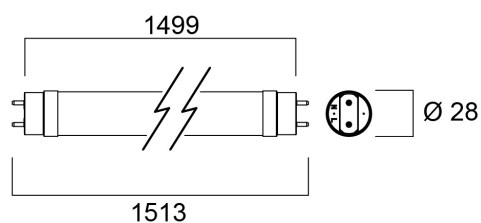

ToLEDo AVANT T8 CCG 1500mm

2700LM 865 50.000 ore

Codice n. 0030244

SYLVANIA

Energy efficient and affordable LED T8 solution to replace conventional fluorescent T8 lamps Omni-directional uniform light distribution thanks to glass tube construction design, same as traditional fluorescent T8 tubes High lumen package - 2700lm High lumen efficacy - 150 lm/W Switching cycles - 200,000X Average life 50,000 hours lifespan Lamp length - 1500mm Wide beam angle High power factor Suitable for general illumination in offices, supermarkets, department stores, train stations, petrol stations, parking lots and maintenance free applications Suitable for operation with electromagnetic gears / CCG and direct mains operation (220-240V) 5-Year warranty

Dati tecnici

Dimensioni (mm)

Fotometrie

ToLEDo AVANT T8 CCG 1500mm 2700LM 865 50.000 ore

Codice n. 0030244

SYLVANIA

Dati generali

Nome prodotto	ToLEDo AVANT T8 CCG 1500mm 2700LM 865 50.000 ore
Tecnologia	LED
Forma della lampadina	Tubo, doppio attacco
Attacco lampada	G13
Finitura lampadina	Satinato/Rivestito
Applicazione generale	Strutture alberghiere, Logistica e Industria, Residenziale e Consumer
Intervallo temperatura di funzionamento	-20°C...+55°C
Compatibilità con assistente virtuale	N/A
Classe ETIM	EC001959
E-number Finlandia	4941349
Garanzia	5 anni

Dati vita utile

Vita utile nominale - L70 B50	50000
-------------------------------	-------

Dati dimensionali

Classificazione IP	IP20
Lunghezza nominale del prodotto (mm)	1499
Diametro prodotto (mm)	28
Peso (Kg)	0.227

Dati di imballo

Codice EAN prodotto	5410288302447
Lunghezza/altezza imballo singolo (cm)	155.2
Larghezza imballo singolo (cm)	2.9
Profondità imballo interno (cm) (singolo)	2.9
DUN14_2	15410288302444
Quantità per imballo esterno	10
Lunghezza/ Altezza imballo esterno (cm)	160.7
Packaging outer width (cm)	22.5
Profondità imballo esterno (cm)	10.5