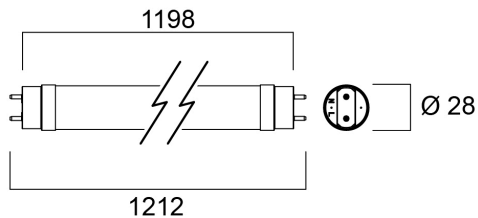

ToLED_o PLATINUM T8 CCG 1200mm 2520LM 840 100.000 ore

Codice n. 0030251

SYLVANIA

Soluzione LED T8 efficiente per sostituire i tradizionali tubi T8 fluorescenti T8. Distribuzione della luce uniforme e omnidirezionale grazie al design in vetro, identico a quello dei tradizionali fluorescenti T8. Elevata emissione luminosa - 2520lm. Elevata efficienza - 201lm/W. Cicli di accensione: 200.000. Durata media 100.000ore. Lunghezza della lampada - 1200mm. Elevato fattore di potenza. Adatta per l'illuminazione generale di uffici, supermercati, grandi magazzini, stazioni ferroviarie, stazioni di servizio, parcheggi e applicazioni che non richiedono manutenzione. Funzionamento con alimentatori elettromagnetici/CCG o diretto a tensione di rete (220-240 V). Garanzia 5 anni

Dati tecnici

Dimensioni (mm)

Fotometrie

ToLEDo PLATINUM T8 CCG 1200mm 2520LM 840 100.000 ore

Codice n. 0030251

SYLVANIA

Dati generali

Nome prodotto	ToLEDo PLATINUM T8 CCG 1200mm 2520LM 840 100.000 ore
Tecnologia	LED
Forma della lampadina	Tubo, doppio attacco
Attacco lampada	G13
Finitura lampadina	Satinato/Rivestito
Applicazione generale	Strutture alberghiere, Logistica e Industria, Residenziale e Consumer, Esercizi commerciali
Intervallo temperatura di funzionamento	-20°C...+50°C
Compatibilità con assistente virtuale	N/A
Classe ETIM	EC001959
E-number Finlandia	4941366
Garanzia	5 anni

Dati vita utile

Vita utile nominale - L70 B50 | 100000

Dati dimensionali

Classificazione IP	IP20
Lunghezza nominale del prodotto (mm)	1198
Diametro prodotto (mm)	28
Peso (Kg)	0.183

Dati di imballo

Codice EAN prodotto	5410288302515
Lunghezza/altezza imballo singolo (cm)	125.0
Larghezza imballo singolo (cm)	2.9
Profondità imballo interno (cm) (singolo)	2.9
DUN14_2	15410288302512
Quantità per imballo esterno	10
Lunghezza/ Altezza imballo esterno (cm)	130.0
Packaging outer width (cm)	22.0
Profondità imballo esterno (cm)	10.3