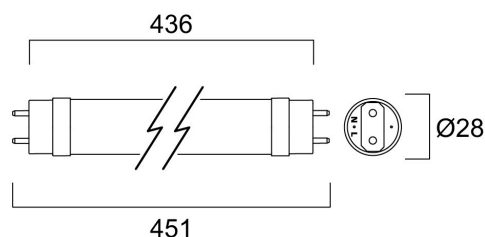

# ToLEDo AVANT T8 CCG 451mm 950LM 830 50.000 ore

Codice n. 0030285

**SYLVANIA**

Soluzione LED T8 efficiente per sostituire i tradizionali tubi T8 fluorescenti T8. Distribuzione della luce uniforme e omnidirezionale grazie al design in vetro, identico a quello dei tradizionali fluorescenti T8. Elevata emissione luminosa - 950lm. Elevata efficienza - 150lm/W. Cicli di accensione: 200.000. Durata media 50.000ore. Lunghezza della lampada - 451mm. Elevato fattore di potenza. Adatta per l'illuminazione generale di uffici, supermercati, grandi magazzini, stazioni ferroviarie, stazioni di servizio, parcheggi e applicazioni che non richiedono manutenzione. Funzionamento con alimentatori elettromagnetici/CCG o diretto a tensione di rete (220-240 V). Garanzia 5 anni

### Dimensioni (mm)

## Dati dimensionali

Classificazione IP	IP20
Lunghezza nominale del prodotto (mm)	450
Diametro prodotto (mm)	28
Peso (Kg)	0.079

## Dati di imballo

Codice EAN prodotto	5410288302850
Lunghezza/altezza imballo singolo (cm)	48.9
Larghezza imballo singolo (cm)	2.9
Profondità imballo interno (cm) (singolo)	2.9
DUN14_2	15410288302857
Quantità per imballo esterno	10
Lunghezza/ Altezza imballo esterno (cm)	54.7
Packaging outer width (cm)	22.6
Profondità imballo esterno (cm)	11.3