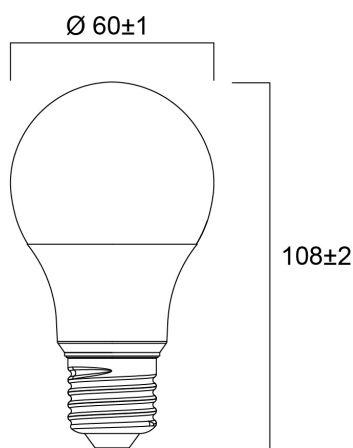

# ToLED<sub>o</sub> GOCCIA 806LM 827 E27 CONFEZIONE DA 4

Codice n. 0030839

**SYLVANIA**

Design compatto ed elegante. Ideale in sostituzione di lampade alogene, a incandescenza e fluorescenti compatte. Accensione immediata con un semplice tocco dell'interruttore. Distribuzione uniforme della luce. Buona resa cromatica (CRI 80). Perfetta per hotel, ristoranti, atri, corridoi, vani scala e aree reception. Costi di manutenzione ridotti. Durata media di 12.000 ore.

### Dimensioni (mm)

## Dati dimensionali

Colore del prodotto	Bianco
Classificazione IP	IP20
Altezza nominale prodotto (mm)	107
Diametro prodotto (mm)	60
Peso (Kg)	0.082