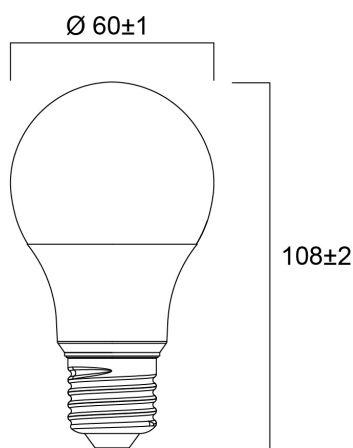

ToLED_o GOCCIA 806LM 827 E27 CONFEZIONE DA 10

Codice n. 0030840

SYLVANIA

Design compatto ed elegante. Ideale in sostituzione di lampade alogene, a incandescenza e fluorescenti compatte. Accensione immediata con un semplice tocco dell'interruttore. Distribuzione uniforme della luce. Buona resa cromatica (CRI 80). Perfetta per hotel, ristoranti, atri, corridoi, vani scala e aree reception. Costi di manutenzione ridotti. Durata media di 12.000 ore.

Dati tecnici

Dimensioni (mm)

Fotometrie

ToLED_o GOCCIA 806LM 827 E27 CONFEZIONE DA 10

Codice n. 0030840

SYLVANIA

Dati generali

Nome prodotto	ToLED _o GOCCIA 806LM 827 E27 CONFEZIONE DA 10
Tecnologia	LED
Forma della lampadina	Forma a pera
Attacco lampada	E27
Finitura lampadina	Opale
Rilevatore di presenza integrato	NO
Classificazione dell'apparecchio	Aperto
Applicazione generale	Strutture alberghiere, Residenziale e Consumer
Intervallo temperatura di funzionamento	-20°C...+40°C
Compatibilità con assistente virtuale	N/A
Classe ETIM	EC001959
E-number Finlandia	4741272
Garanzia	3 anni

Dati vita utile

Vita utile nominale - L70 B50	15000
-------------------------------	-------

Dati dimensionali

Colore del prodotto	Bianco
Classificazione IP	IP20
Altezza nominale prodotto (mm)	107
Diametro prodotto (mm)	60
Peso (Kg)	0.204

ToLEDo GOCCIA 806LM 827 E27 CONFEZIONE DA 10

Codice n. 0030840

SYLVANIA

Dati di imballo

Codice EAN prodotto	5410288308401
Lunghezza/altezza imballo singolo (cm)	26.4
Larghezza imballo singolo (cm)	12.0
Profondità imballo interno (cm) (singolo)	11.2
DUN14_2	15410288308408
Quantità per imballo esterno	6
Lunghezza/ Altezza imballo esterno (cm)	37.4
Packaging outer width (cm)	27.3
Profondità imballo esterno (cm)	24.2