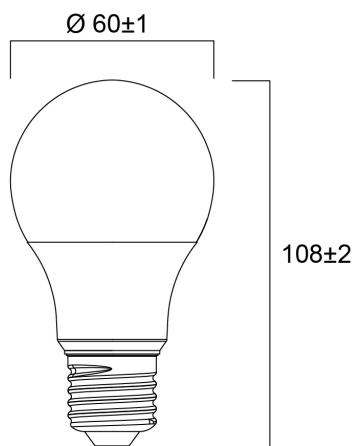

ToLEDo GOCCIA 806LM 865 E27

Codice n. 0030847

SYLVANIA

Design compatto ed elegante. Ideale per sostituire lampade alogene, a incandescenza e fluorescenti compatte. Accensione immediata con un semplice tocco dell'interruttore. Distribuzione uniforme della luce. Buona resa cromatica (CRI 80). Perfetta per hotel, ristoranti, atri, corridoi, vani scala e aree reception. Costi di manutenzione ridotti. Durata media di 15.000 ore.

Dati tecnici

Dimensioni (mm)

Fotometrie

ToLEDo GOCCIA 806LM 865 E27

Codice n. 0030847

SYLVANIA

Dati generali

Nome prodotto	ToLEDo GOCCIA 806LM 865 E27
Tecnologia	LED
Forma della lampadina	Forma a pera
Attacco lampada	E27
Finitura lampadina	Opale
Rilevatore di presenza integrato	NO
Classificazione dell'apparecchio	Aperto
Applicazione generale	Strutture alberghiere, Residenziale e Consumer
Intervallo temperatura di funzionamento	-20°C...+40°C
Compatibilità con assistente virtuale	N/A
Classe ETIM	EC001959
E-number Finlandia	4741276
Garanzia	3 anni

Dati vita utile

Vita utile nominale - L70 B50	15000
-------------------------------	-------

Dati dimensionali

Colore del prodotto	Bianco
Classificazione IP	IP20
Altezza nominale prodotto (mm)	107
Diametro prodotto (mm)	60
Peso (Kg)	0.02

ToLEDo GOCCIA 806LM 865 E27

Codice n. 0030847

SYLVANIA

Dati di imballo

Codice EAN prodotto	5410288308470
Lunghezza/altezza imballo singolo (cm)	6.0
Larghezza imballo singolo (cm)	6.0
Profondità imballo interno (cm) (singolo)	11.2
DUN14_2	15410288308477
Quantità per imballo esterno	6
Lunghezza/ Altezza imballo esterno (cm)	18.8
Packaging outer width (cm)	12.7
Profondità imballo esterno (cm)	12.5