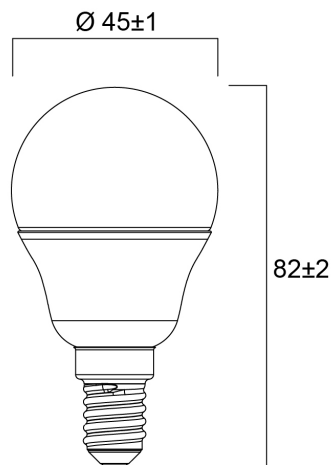

# ToLEDo SFERA 250LM 827 E14

Codice n. 0030861

**SYLVANIA**

Design compatto ed elegante. Ideale per sostituire lampade alogene, a incandescenza e fluorescenti compatte. Accensione immediata con un semplice tocco dell'interruttore. Distribuzione uniforme della luce. Buona resa cromatica (CRI 80). Perfetta per hotel, ristoranti, atri, corridoi, vani scala e aree reception. Costi di manutenzione ridotti. Durata media di 15.000 ore.

### Dimensioni (mm)

## Dati dimensionali

Colore del prodotto	Bianco
Classificazione IP	IP20
Altezza nominale prodotto (mm)	82
Diametro prodotto (mm)	45
Peso (Kg)	0.016

## Dati di imballo

Codice EAN prodotto	5410288308616
Lunghezza/altezza imballo singolo (cm)	5.0
Larghezza imballo singolo (cm)	5.0
Profondità imballo interno (cm) (singolo)	9.5
DUN14_2	15410288308613
Quantità per imballo esterno	6
Lunghezza/ Altezza imballo esterno (cm)	15.8
Packaging outer width (cm)	10.7
Profondità imballo esterno (cm)	10.7