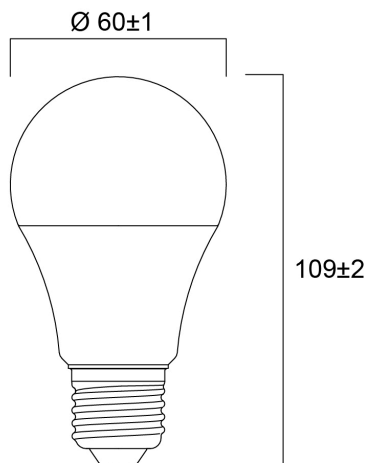

ToLED_o GOCCIA 1055LM 840 E27 CONFEZIONE DA 4

Codice n. 0030992

SYLVANIA

Design compatto ed elegante. Ideale in sostituzione di lampade alogene, a incandescenza e fluorescenti compatte. Accensione immediata con un semplice tocco dell'interruttore. Distribuzione uniforme della luce. Buona resa cromatica (CRI 80). Perfetta per hotel, ristoranti, atri, corridoi, vani scala e aree reception. Costi di manutenzione ridotti. Durata media di 12.000 ore.

Dati tecnici

Dimensioni (mm)

Fotometrie

ToLEDo GOCCIA 1055LM 840 E27 CONFEZIONE DA 4

Codice n. 0030992

SYLVANIA

Dati generali

Nome prodotto	ToLEDo GOCCIA 1055LM 840 E27 CONFEZIONE DA 4
Tecnologia	LED
Potenza 50Hz (W)	9.5
Forma della lampadina	Forma a pera
Attacco lampada	E27
Finitura lampadina	Opale
Rilevatore di presenza integrato	NO
Classificazione dell'apparecchio	Aperto
Applicazione generale	Strutture alberghiere, Residenziale e Consumer
Intervallo temperatura di funzionamento	-20°C...+40°C
Temperatura ambiente Ta (°C)	25
Compatibilità con assistente virtuale	N/A
Classe ETIM	EC001959
E-number Finlandia	4741278
Garanzia	3 anni

Dati vita utile

Vita utile nominale - L70 B50	15000
Vita media nominale (ore)	15000
Vita utile media (nominale)(ore)	15000

Dati dimensionali

Colore del prodotto	Bianco
Classificazione IP	IP20
Lunghezza nominale del prodotto (mm)	109
Diametro prodotto (mm)	60
Peso (Kg)	0.136

ToLEDo GOCCIA 1055LM 840 E27 CONFEZIONE DA 4

Codice n. 0030992

SYLVANIA

Dati di imballo

Codice EAN prodotto	5410288309927
Lunghezza/altezza imballo singolo (cm)	21.0
Larghezza imballo singolo (cm)	6.1
Profondità imballo interno (cm) (singolo)	11.2
DUN14_2	15410288309924
Quantità per imballo esterno	6
Lunghezza/ Altezza imballo esterno (cm)	37.7
Packaging outer width (cm)	21.6
Profondità imballo esterno (cm)	12.0