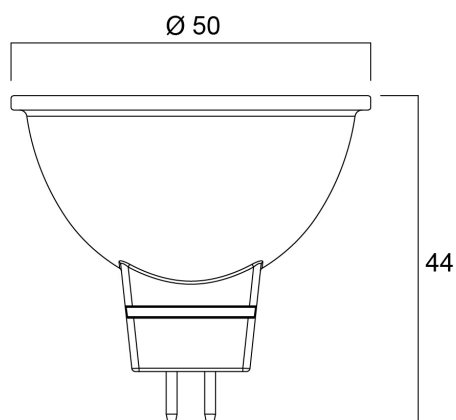

### Dimensioni (mm)

## Dati dimensionali

Colore del prodotto	Trasparente
Classificazione IP	IP20
Altezza nominale prodotto (mm)	44
Diametro prodotto (mm)	50
Peso (Kg)	0.033

## Dati di imballo

Codice EAN prodotto	5410288318158
Lunghezza/altezza imballo singolo (cm)	6.1
Larghezza imballo singolo (cm)	5.1
Profondità imballo interno (cm) (singolo)	8.2
DUN14_2	15410288318155
Quantità per imballo interno	6
Lunghezza/Altezza imballo interno (cm)	19.4
Larghezza imballaggio interno (cm)	11.1
Lunghezza imballaggio interno (cm)	9.2
DUN14_1	25410288318152
Quantità per imballo esterno	60
Lunghezza/ Altezza imballo esterno (cm)	58.5
Packaging outer width (cm)	20.8
Profondità imballo esterno (cm)	20.8