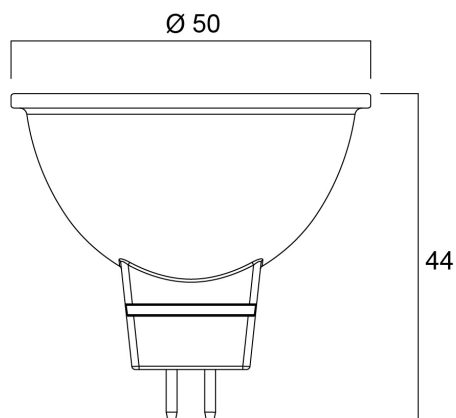

Dati tecnici

Dimensioni (mm)

Fotometrie

RefLED Superia Retro MR16 V3 380LM DIMMERABILE 865 36°

Codice n. 0031816

SYLVANIA

Dati generali

Nome prodotto	RefLED Superia Retro MR16 V3 380LM DIMMERABILE 865 36°
Tecnologia	LED
Potenza 50Hz (W)	4.3
Forma della lampadina	Riflettore
Attacco lampada	GU5.3
Finitura lampadina	Lente di Fresnel
Rilevatore di presenza integrato	NO
Classificazione dell'apparecchio	Aperto
Applicazione generale	Istruzione, Strutture alberghiere, Musei e gallerie, Uffici, Residenziale e Consumer, Esercizi commerciali
Compatibilità con assistente virtuale	N/A
Classe ETIM	EC001959
E-number Finlandia	4741248
Garanzia	5 anni

Dati vita utile

Vita utile nominale - L70 B50	25000
-------------------------------	-------

Dati dimensionali

Colore del prodotto	Trasparente
Classificazione IP	IP20
Altezza nominale prodotto (mm)	44
Diametro prodotto (mm)	50
Peso (Kg)	0.033

RefLED Superia Retro MR16 V3 380LM DIMMERABILE 865 36°

Codice n. 0031816

SYLVANIA

Dati di imballo

Codice EAN prodotto	5410288318165
Lunghezza/altezza imballo singolo (cm)	6.1
Larghezza imballo singolo (cm)	5.1
Profondità imballo interno (cm) (singolo)	8.2
DUN14_2	15410288318162
Quantità per imballo interno	6
Lunghezza/Altezza imballo interno (cm)	19.4
Larghezza imballaggio interno (cm)	11.1
Lunghezza imballaggio interno (cm)	9.2
DUN14_1	25410288318169
Quantità per imballo esterno	60
Lunghezza/ Altezza imballo esterno (cm)	58.5
Packaging outer width (cm)	20.8
Profondità imballo esterno (cm)	20.8